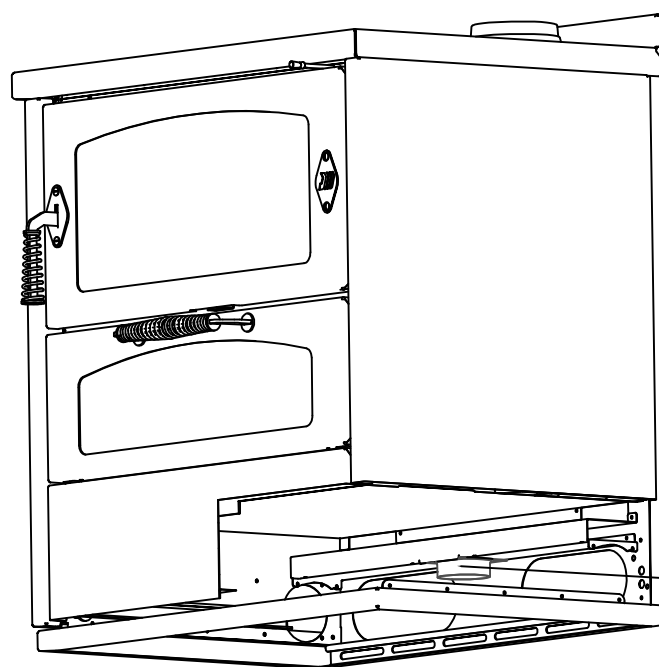

COLLEGAMENTO TUBO Ø80mm  
ARIA ESTERNA DA PAVIMENTO

COLLEGAMENTO TUBO Ø80mm  
ARIA ESTERNA DA PARETE

ALLACCIAMENTO  
TUBO Ø80

COLLEGAMENTO TUBO  
Ø80 LATERALE (a richiesta)

ALLACCIAMENTO  
TUBO Ø80