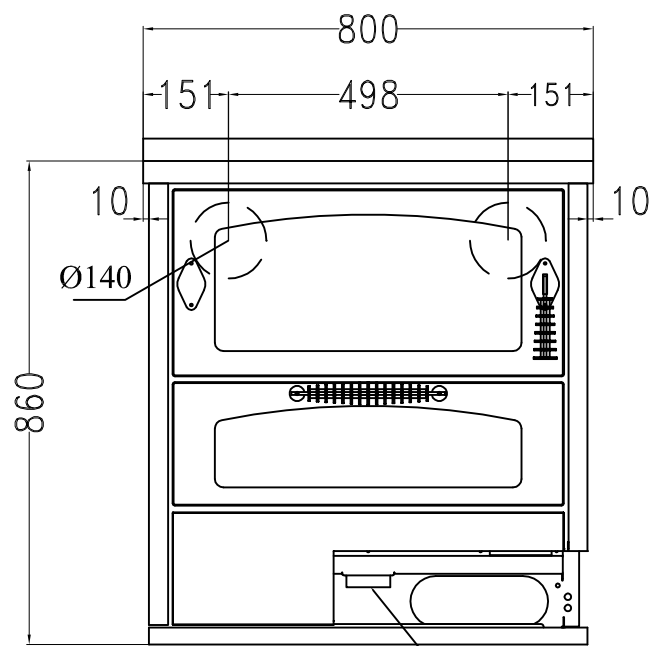

COLLEGAMENTO TUBO Ø80mm  
ARIA ESTERNA DA PAVIMENTO

COLLEGAMENTO TUBO Ø80mm  
ARIA ESTERNA DA PARETE

ALLACCIAMENTO  
TUBO Ø80

COLLEGAMENTO TUBO  
Ø80 LATERALE (a richiesta)

ALLACCIAMENTO  
TUBO Ø80