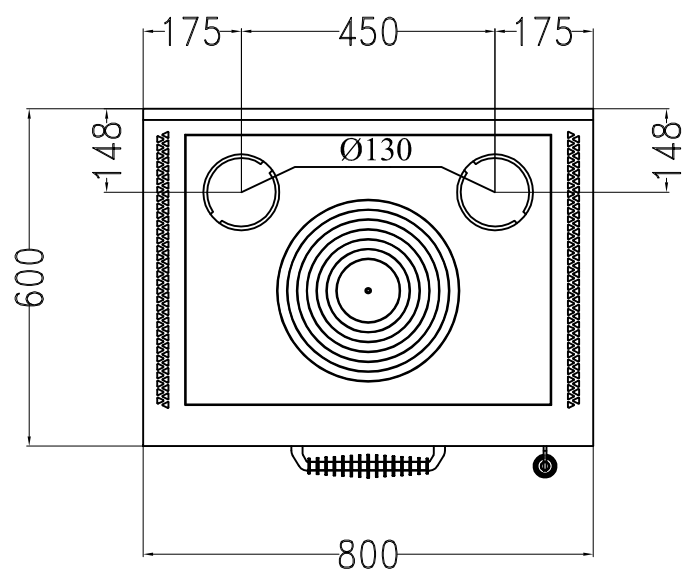

COLLEGAMENTO TUBO Ø80mm  
ARIA ESTERNA DA PAVIMENTO

COLLEGAMENTO TUBO Ø80mm  
ARIA ESTERNA DA PARETE

ALLACCIAMENTO  
TUBO Ø80

COLLEGAMENTO TUBO  
Ø80 LATERALE (a richiesta)

ALLACCIAMENTO  
TUBO Ø80