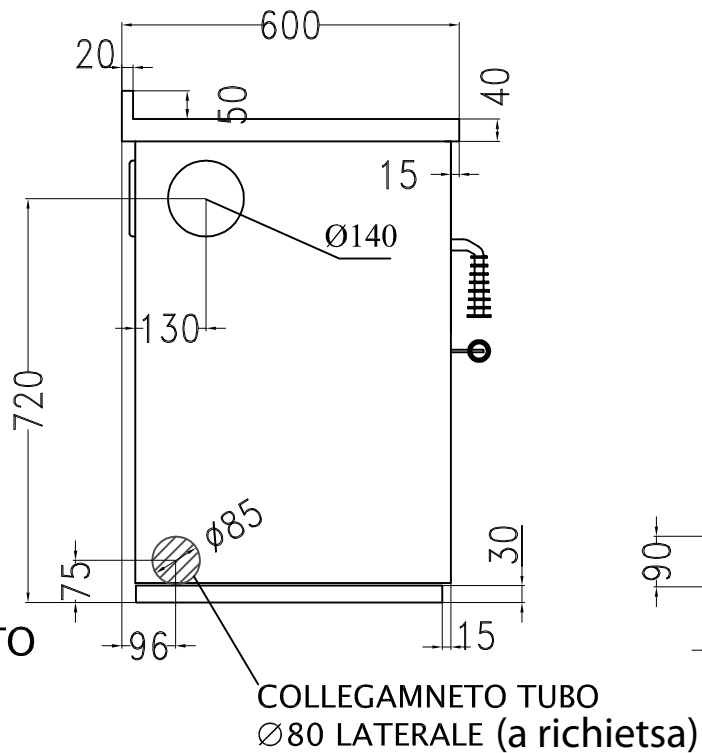

COLLEGAMENTO TUBO Ø80mm  
ARIA ESTERNA DA PAVIMENTO

COLLEGAMENTO TUBO Ø80mm  
ARIA ESTERNA DA PARETE

ALLACCIAMENTO  
TUBO Ø80

COLLEGAMENTO TUBO  
Ø80 LATERALE (a richiesta)

ALLACCIAMENTO  
TUBO Ø80