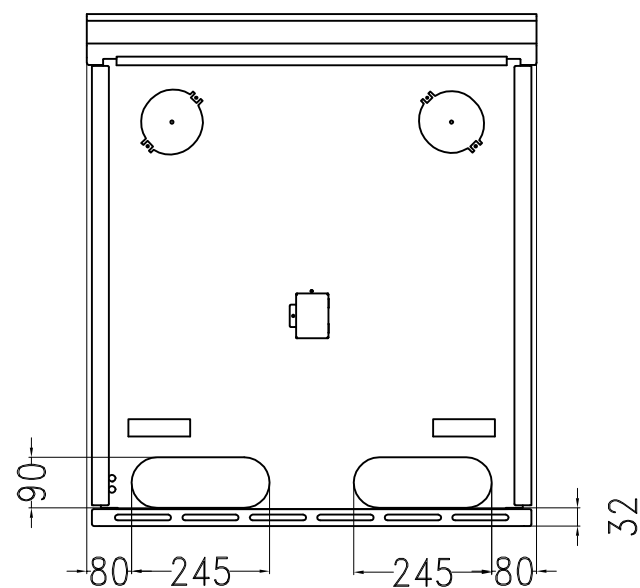

COLLEGAMENTO TUBO Ø80mm  
ARIA ESTERNA DA PAVIMENTO

COLLEGAMENTO TUBO Ø80mm  
ARIA ESTERNA DA PARETE

ALLACCIAMENTO  
TUBO Ø80

COLLEGAMENTO TUBO  
Ø80 LATERALE (a richiesta)

ALLACCIAMENTO  
TUBO Ø80