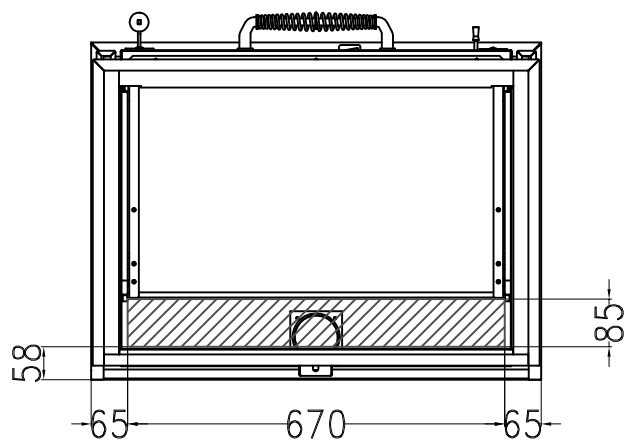

COLLEGAMENTO TUBO Ø80mm  
ARIA ESTERNA DA PAVIMENTO

COLLEGAMENTO TUBO Ø80mm  
ARIA ESTERNA DA PARETE

ALLACCIAMENTO  
TUBO Ø80

COLLEGAMENTO TUBO  
Ø80 LATERALE (a richiesta)

ALLACCIAMENTO  
TUBO Ø80