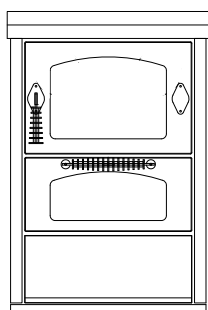

D6**CUCINE A LEGNA serie "DOMINO"**

mm 600x600xh860

Disponibile nei colori:

Bianco, Blu, Giallo, Nero, Rosso, Avorio, Inox

DOTAZIONI STANDARD

- uscita fumi superiore a destra o sinistra \varnothing 130 mm
- porta fuoco reversibile Dx o Sx
- forno mm. 340x470xh150
- luce forno e termometro
- piastra in ghisa mm 450x480 dx o sx
- porte nere
- maniglie inox lisce D3
- piano inox da mm 40 (h totale 860 mm)
- zoccolo inox h. 30 mm

A RICHIESTA

- porte inox
- maniglie inox a molla D1
- uscita fumi posteriore o laterale a destra o sinistra \varnothing 140 mm
- piastra in ghisa mm 450x480 cieca uscita posteriore
- piastra in vetroceramica (solo uscita posteriore)

Potenza calorifica massima: 7.5

Co (al 13% O₂): 0.08 %

Temperatura gas di scarico: 238 C°

Flusso gas di scarico: 6.3 g/s

Dimensioni focolare (LxPxH): 38x25x25 cm

Polveri (al 13% di O₂): 22.9 mg/Nm³

Dimensioni bocca di carico (LxH): 35x20 cm