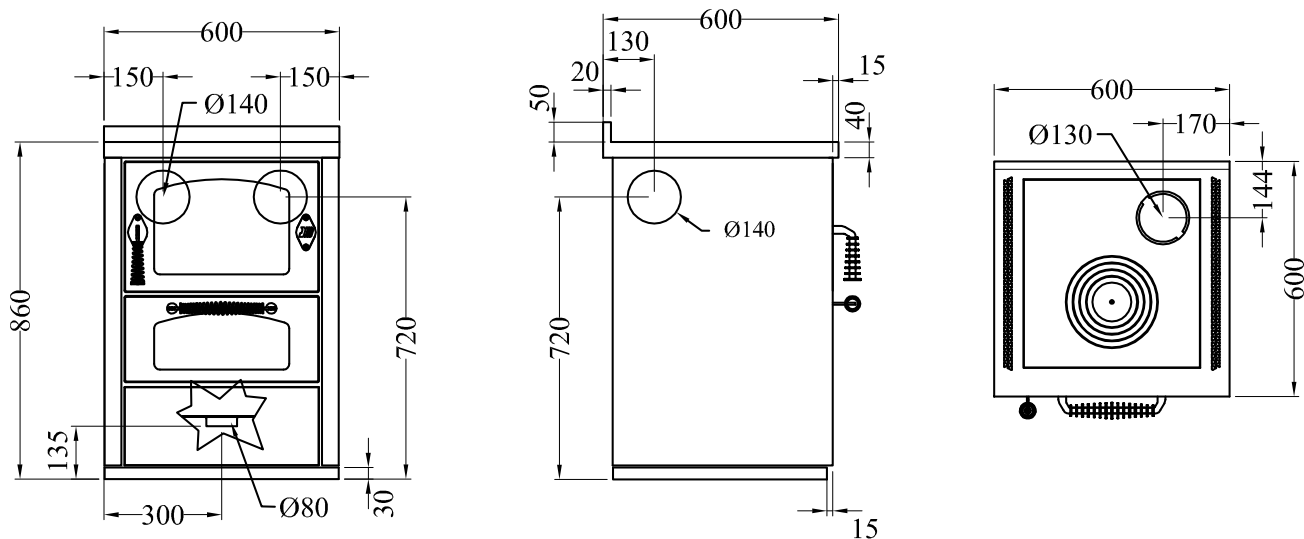

ACCESSORI

- corrimano inox anteriore, 2 o 3 lati
- disco alto rendimento
- copri piastra inox