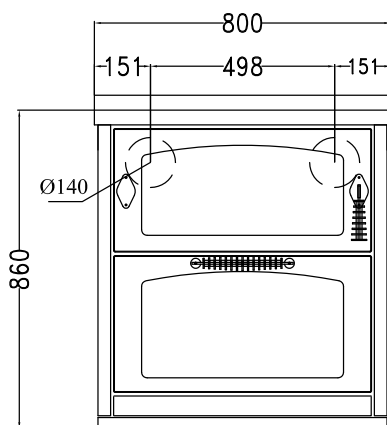

**D8 MAXI****CUCINE A LEGNA serie "DOMINO"** **de manincor**

mm 800x600xh860

Disponibile nei colori:

Bianco, Blu, Giallo, Nero, Rosso, Avorio, Inox

**DOTAZIONI STANDARD**

- uscita fumi superiore a destra o sinistra  $\varnothing$  130 mm
- porta fuoco reversibile Dx o Sx
- forno mm. 540x470xh260
- luce forno e termometro
- piastra in ghisa mm 650x480 con maxi cerchiata  $\varnothing$  320 mm
- porte nere
- maniglie inox lisce D3
- piano inox da mm 40 (h totale 860 mm)
- zoccolo inox h. 30 mm

**A RICHIESTA**

- porte inox
- maniglie inox a molla D1
- uscita fumi posteriore o laterale a destra o sinistra  $\varnothing$  140 mm
- piastra in vetroceramica (solo uscita posteriore)

**ACCESSORI**

- corrimano inox anteriore, 2 o 3 lati
- disco alto rendimento
- copri piastra inox

**DATI TECNICI**

Classe energetica: A+	Prestazioni ambientali: 4 stelle
Potenza calorifica nominale: 7.5 kw	Rendimento: 87 %
Potenza calorifica massima: 10 kw	Co (al 13% O <sub>2</sub> ): 0.10 %
Temperatura gas di scarico: 236 C°	Flusso gas di scarico: 7.2 g/s
Dimensioni focolare (LxPxH): 57x25x25 cm	Polveri (al 13% di O <sub>2</sub> ): 26 mg/Nm <sup>3</sup>
Dimensioni bocca di carico (LxH): 55x20 cm	Presca d'aria dall'esterno: non disponibile
Depressione al camino: 0.12 mbar	Peso netto/c.imballo: 195/215 kg