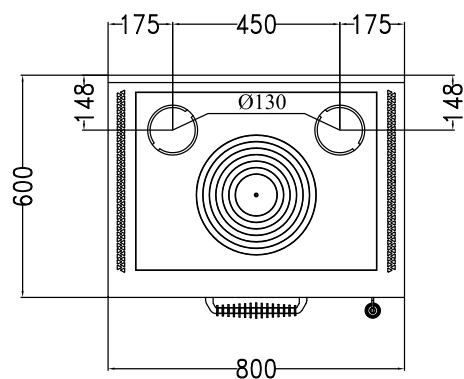

**D8 MAXI****CUCINE A LEGNA serie "DOMINO"** **de manincor**

mm 800x600xh860

Disponibile nei colori:

Bianco, Blu, Giallo, Nero, Rosso, Avorio, Inox

**DOTAZIONI STANDARD**

- uscita fumi superiore a destra o sinistra  $\varnothing$  130 mm
- porta fuoco reversibile Dx o Sx
- forno mm. 540x470xh260
- luce forno e termometro
- piastra in ghisa mm 650x480 con maxi cerchiata  $\varnothing$  320 mm
- porte nere
- maniglie inox lisce D3
- piano inox da mm 40 (h totale 860 mm)
- zoccolo inox h. 30 mm

**A RICHIESTA**

- porte inox
- maniglie inox a molla D1
- uscita fumi posteriore o laterale a destra o sinistra  $\varnothing$  140 mm
- piastra in vetroceramica (solo uscita posteriore)

**ACCESSORI**

- corrimano inox anteriore, 2 o 3 lati
- disco alto rendimento
- copri piastra inox

**DATI TECNICI**

Classe energetica: A+	Prestazioni ambientali: 4 stelle
Potenza calorifica nominale: 7.5 kw	Rendimento: 87 %
Potenza calorifica massima: 10 kw	Co (al 13% O <sub>2</sub> ): 0.10 %
Temperatura gas di scarico: 236 C°	Flusso gas di scarico: 7.2 g/s
Dimensioni focolare (LxPxH): 57x25x25 cm	Polveri (al 13% di O <sub>2</sub> ): 26 mg/Nm <sup>3</sup>
Dimensioni bocca di carico (LxH): 55x20 cm	Presca d'aria dall'esterno: non disponibile
Depressione al camino: 0.12 mbar	Peso netto/c.imballo: 195/215 kg