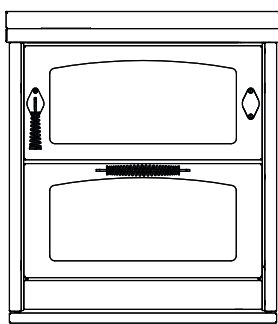

**D8 MAXI****CUCINE A LEGNA serie "DOMINO"** **de manincor**

mm 800x600xh860

Disponibile nei colori:

Bianco, Blu, Giallo, Nero, Rosso, Avorio, Inox

**DOTAZIONI STANDARD**

- uscita fumi superiore a destra o sinistra  $\varnothing$  130 mm
- porta fuoco reversibile Dx o Sx
- forno mm. 540x470xh260
- luce forno e termometro
- piastra in ghisa mm 650x480 con maxi cerchiata  $\varnothing$  320 mm
- porte nere
- maniglie inox lisce D3
- piano inox da mm 40 (h totale 860 mm)
- zoccolo inox h. 30 mm

**A RICHIESTA**

- porte inox
- maniglie inox a molla D1
- uscita fumi posteriore o laterale a destra o sinistra  $\varnothing$  140 mm
- piastra in vetroceramica (solo uscita posteriore)

**ACCESSORI**

- corrimano inox anteriore, 2 o 3 lati
- disco alto rendimento
- copri piastra inox