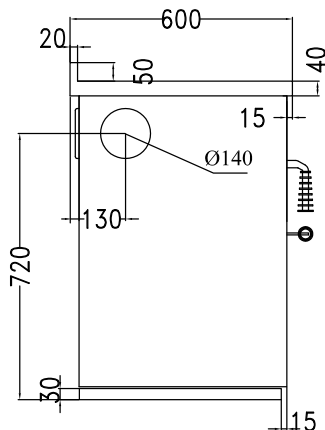

**D8 MAXI****CUCINE A LEGNA serie "DOMINO"** **de manincor**

mm 800x600xh860

Disponibile nei colori:

Bianco, Blu, Giallo, Nero, Rosso, Avorio, Inox

**DOTAZIONI STANDARD**

- uscita fumi superiore a destra o sinistra  $\varnothing$  130 mm
- porta fuoco reversibile Dx o Sx
- forno mm. 540x470xh260
- luce forno e termometro
- piastra in ghisa mm 650x480 con maxi cerchiata  $\varnothing$  320 mm
- porte nere
- maniglie inox lisce D3
- piano inox da mm 40 (h totale 860 mm)
- zoccolo inox h. 30 mm

**DATI TECNICI**

Classe energetica: A+	Prestazioni ambientali: 4 stelle
Potenza calorifica nominale: 7.5 kw	Rendimento: 87 %
Potenza calorifica massima: 10 kw	Co (al 13% O <sub>2</sub> ): 0.10 %
Temperatura gas di scarico: 236 C°	Flusso gas di scarico: 7.2 g/s
Dimensioni focolare (LxPxH): 57x25x25 cm	Polveri (al 13% di O <sub>2</sub> ): 26 mg/Nm <sup>3</sup>
Dimensioni bocca di carico (LxH): 55x20 cm	Presca d'aria dall'esterno: non disponibile
Depressione al camino: 0.12 mbar	Peso netto/c.imballo: 195/215 kg