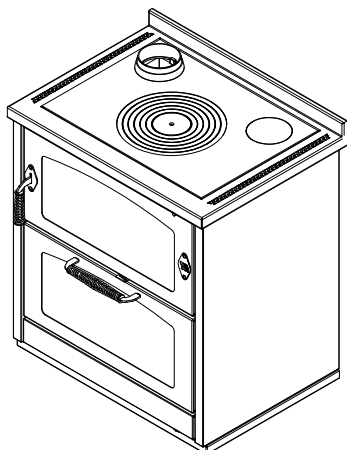

**D8 MAXI****CUCINE A LEGNA serie "DOMINO"** **de manincor**

mm 800x600xh860

Disponibile nei colori:

Bianco, Blu, Giallo, Nero, Rosso, Avorio, Inox

**DOTAZIONI STANDARD**

- uscita fumi superiore a destra o sinistra  $\varnothing$  130 mm
- porta fuoco reversibile Dx o Sx
- forno mm. 540x470xh260
- luce forno e termometro
- piastra in ghisa mm 650x480 con maxi cerchiata  $\varnothing$  320 mm
- porte nere
- maniglie inox lisce D3
- piano inox da mm 40 (h totale 860 mm)
- zoccolo inox h. 30 mm

**A RICHIESTA**

- porte inox
- maniglie inox a molla D1
- uscita fumi posteriore o laterale a destra o sinistra  $\varnothing$  140 mm
- piastra in vetroceramica (solo uscita posteriore)

**ACCESSORI**

- corrimano inox anteriore, 2 o 3 lati
- disco alto rendimento
- copri piastra inox

**DATI TECNICI**

Classe energetica: A+	Prestazioni ambientali: 4 stelle
Potenza calorifica nominale: 7.5 kw	Rendimento: 87 %
Potenza calorifica massima: 10 kw	Co (al 13% O <sub>2</sub> ): 0.10 %
Temperatura gas di scarico: 236 C°	Flusso gas di scarico: 7.2 g/s
Dimensioni focolare (LxPxH): 57x25x25 cm	Polveri (al 13% di O <sub>2</sub> ): 26 mg/Nm <sup>3</sup>
Dimensioni bocca di carico (LxH): 55x20 cm	Presca d'aria dall'esterno: non disponibile
Depressione al camino: 0.12 mbar	Peso netto/c.imballo: 195/215 kg