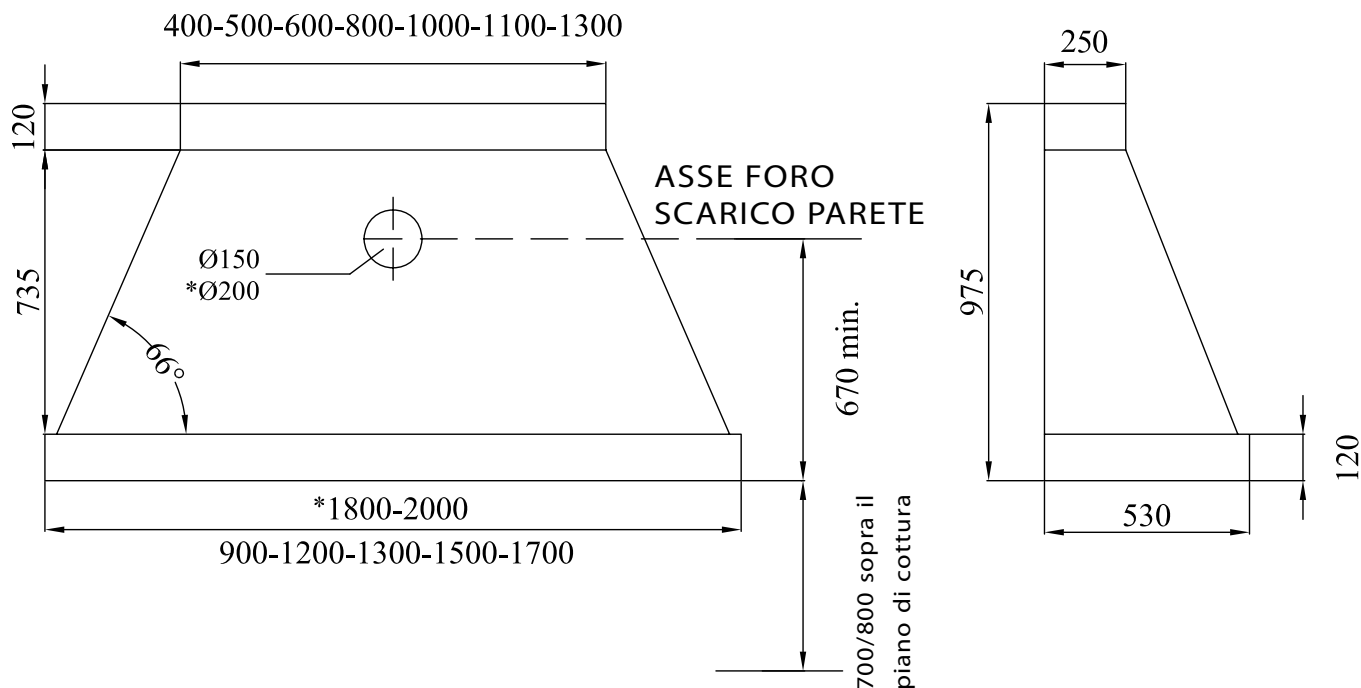

K90-200**CAPPE ASPIRANTI**

mm 900-2000x530

per alte temperature, anche sopra le cucine a legna

**CAPPA CENTRALE A MANTELLO ALTO**

Serie da 90 a 200 cm

Disponibile nei colori:

Bianco, Blu, Nero, Rosso, Verde, Avorio, Giallo, Inox satinato

DOTAZIONI STANDARD

- trave inox
- filtri antigrasso inox
- portata max mc/ora 850 (K180/200 mc/ora 1200)
- motore a 4 velocità 185 W (K180/200 450W)
- illuminazione faretti led
- n° faretti: n°2 K90/120; n°3 K150/170; n°4 K180/200
- barra porta mestoli
- scarico \varnothing 150 mm (K180/200 \varnothing 200 mm)

A RICHIESTA

- trave ottone
- versione senza motore

DATI TECNICI

Non collegare la cappa ad uno scarico ridotto rispetto a quello previsto. Rischio di malfunzionamento e surriscaldamento del motore. Nel caso non fosse possibile predisporre lo scarico \varnothing 200 mm (1200 mc/h), ove previsto come standard (K180-200), si consiglia di richiedere la cappa con motore per scarico \varnothing 150 mm (900 mc/h).