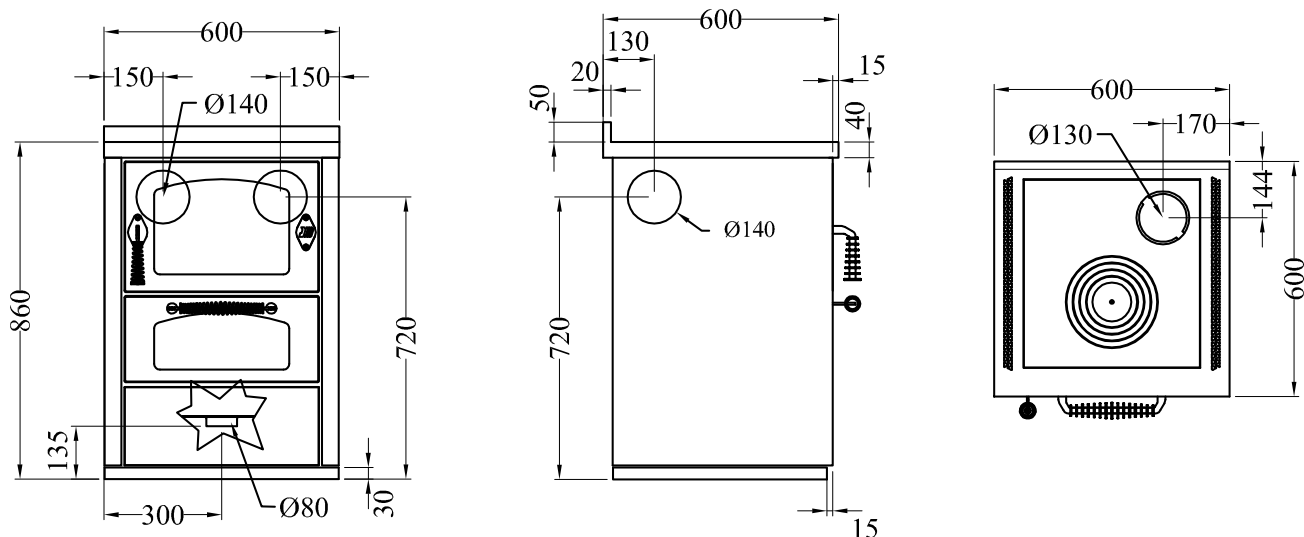

ACCESSORI

- corrimano inox anteriore, 2 o 3 lati
- disco alto rendimento
- copri piastra inox