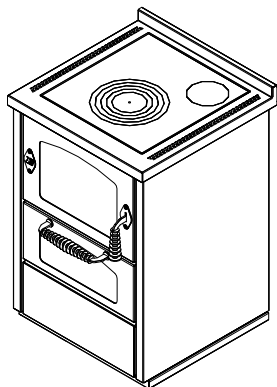

D6**CUCINE A LEGNA serie "DOMINO"**

mm 600x600xh860

Disponibile nei colori:

Bianco, Blu, Giallo, Nero, Rosso, Avorio, Inox

DOTAZIONI STANDARD

- uscita fumi superiore a destra o sinistra \varnothing 130 mm
- porta fuoco reversibile Dx o Sx
- forno mm. 340x470xh150
- luce forno e termometro
- piastra in ghisa mm 450x480 dx o sx
- porte nere
- maniglie inox lisce D3
- piano inox da mm 40 (h totale 860 mm)
- zoccolo inox h. 30 mm

A RICHIESTA

- porte inox
- maniglie inox a molla D1
- uscita fumi posteriore o laterale a destra o sinistra \varnothing 140 mm
- piastra in ghisa mm 450x480 cieca uscita posteriore
- piastra in vetroceramica (solo uscita posteriore)

Potenza calorifica massima: 7.5

Co (al 13% O₂): 0.08 %

Temperatura gas di scarico: 238 C°

Flusso gas di scarico: 6.3 g/s

Dimensioni focolare (LxPxH): 38x25x25 cm

Polveri (al 13% di O₂): 22.9 mg/Nm³

Dimensioni bocca di carico (LxH): 35x20 cm