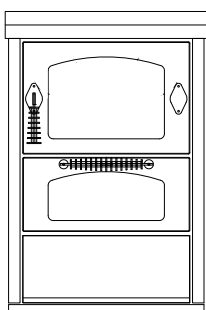

D6**CUCINE A LEGNA serie "DOMINO"**

mm 600x600xh860

Disponibile nei colori:

Bianco, Blu, Giallo, Nero, Rosso, Avorio, Inox

DOTAZIONI STANDARD

- uscita fumi superiore a destra o sinistra \varnothing 130 mm
- porta fuoco reversibile Dx o Sx
- forno mm. 340x470xh150
- luce forno e termometro
- piastra in ghisa mm 450x480 dx o sx
- porte nere
- maniglie inox lisce D3
- piano inox da mm 40 (h totale 860 mm)
- zoccolo inox h. 30 mm

A RICHIESTA

- porte inox
- maniglie inox a molla D1
- uscita fumi posteriore o laterale a destra o sinistra \varnothing 140 mm
- piastra in ghisa mm 450x480 cieca uscita posteriore
- piastra in vetroceramica (solo uscita posteriore)

Potenza calorifica massima: 7.5

Co (al 13% O₂): 0.08 %

Temperatura gas di scarico: 238 C°

Flusso gas di scarico: 6.3 g/s

Dimensioni focolare (LxPxH): 38x25x25 cm

Polveri (al 13% di O₂): 22.9 mg/Nm³

Dimensioni bocca di carico (LxH): 35x20 cm