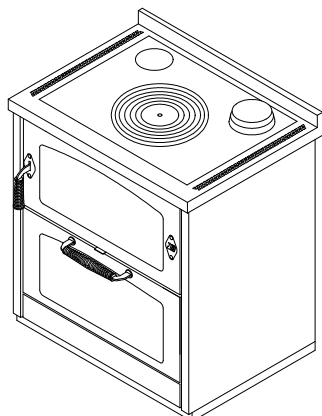

**D8 MAXI****CUCINE A LEGNA serie "DOMINO"** **de manincor**

mm 800x600xh860

Disponibile nei colori:

Bianco, Blu, Verde, Giallo, Grigio, Nero, Rosso, Avorio, Ruggine, Inox

**DOTAZIONI STANDARD**

- uscita fumi superiore a destra o sinistra  $\varnothing$  130 mm
- porta fuoco reversibile Dx o Sx
- forno mm. 540x470xh260
- luce forno e termometro
- piastra in ghisa mm 650x480 con maxi cerchiata  $\varnothing$  320 mm
- porte nere
- maniglie inox lisce D3
- piano inox da mm 40 (h totale 860 mm)
- zoccolo inox h. 30 mm

**A RICHIESTA**

- porte inox
- maniglie inox a molla D1
- uscita fumi posteriore o laterale a destra o sinistra  $\varnothing$  130 mm
- piastra in vetroceramica (solo uscita posteriore)

**ACCESSORI**

- corrimano inox anteriore, 2 o 3 lati
- disco alto rendimento
- copri piastra inox

**DATI TECNICI**

Classe energetica: A+	Prestazioni ambientali: 5 stelle
Potenza calorifica nominale: 5.5 kw	Rendimento: 87 %
Potenza calorifica massima: 10 kw	Co (al 13% O <sub>2</sub> ): 0.02 %
Temperatura gas di scarico: 172 C°	Flusso gas di scarico: 7.3 g/s
Dimensioni focolare (LxPxH): 57x25x25 cm	Polveri (al 13% di O <sub>2</sub> ): 23 mg/Nm <sup>3</sup>
Dimensioni bocca di carico (LxH): 55x20 cm	Presa d'aria dall'esterno ( $\varnothing$ 80 mm): a richiesta
Depressione al camino: 0.12 mbar	Peso netto/c.imballo: 195/215 kg