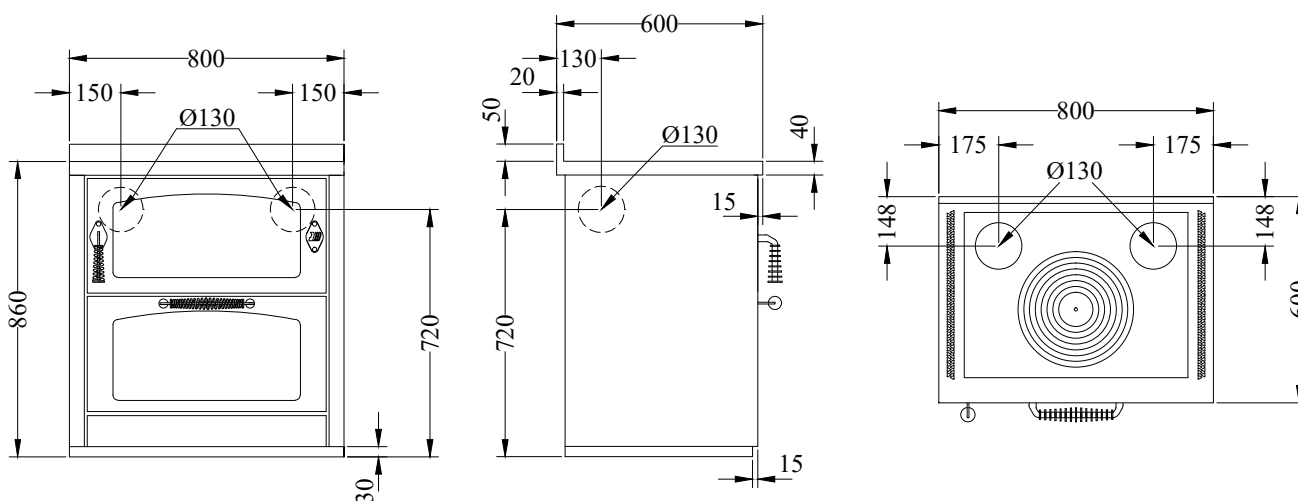

**D8 MAXI****CUCINE A LEGNA serie "DOMINO"** **de manincor**

mm 800x600xh860

Disponibile nei colori:

Bianco, Blu, Verde, Giallo, Grigio, Nero, Rosso, Avorio, Ruggine, Inox

**DOTAZIONI STANDARD**

- uscita fumi superiore a destra o sinistra  $\varnothing$  130 mm
- porta fuoco reversibile Dx o Sx
- forno mm. 540x470xh260
- luce forno e termometro
- piastra in ghisa mm 650x480 con maxi cerchiata  $\varnothing$  320 mm
- porte nere
- maniglie inox lisce D3
- piano inox da mm 40 (h totale 860 mm)
- zoccolo inox h. 30 mm

**A RICHIESTA**

- porte inox
- maniglie inox a molla D1
- uscita fumi posteriore o laterale a destra o sinistra  $\varnothing$  130 mm
- piastra in vetroceramica (solo uscita posteriore)

**ACCESSORI**

- corrimano inox anteriore, 2 o 3 lati
- disco alto rendimento
- copri piastra inox

**DATI TECNICI**

Classe energetica: A+	Prestazioni ambientali: 5 stelle
Potenza calorifica nominale: 5.5 kw	Rendimento: 87 %
Potenza calorifica massima: 10 kw	Co (al 13% O <sub>2</sub> ): 0.02 %
Temperatura gas di scarico: 172 C°	Flusso gas di scarico: 7.3 g/s
Dimensioni focolare (LxPxH): 57x25x25 cm	Polveri (al 13% di O <sub>2</sub> ): 23 mg/Nm <sup>3</sup>
Dimensioni bocca di carico (LxH): 55x20 cm	Presa d'aria dall'esterno ( $\varnothing$ 80 mm): a richiesta
Depressione al camino: 0.12 mbar	Peso netto/c.imballo: 195/215 kg