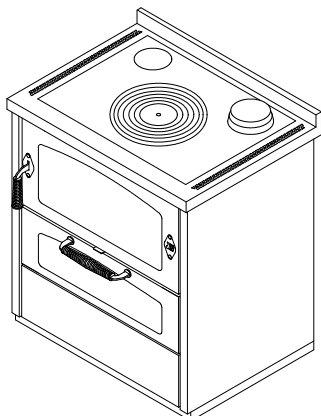

**D8****CUCINE A LEGNA serie "DOMINO"**

mm 800x600xh860

Disponibile nei colori:

Bianco, Blu, Verde, Giallo, Grigio, Nero, Rosso, Avorio, Inox

**DOTAZIONI STANDARD**

- uscita fumi superiore a destra o sinistra  $\varnothing$  130 mm
- porta fuoco reversibile Dx o Sx
- forno mm. 540x470xh150
- luce forno e termometro
- piastra in ghisa mm 650x480 con maxi cerchiata  $\varnothing$  320 mm
- porte nere
- maniglie inox lisce D3
- piano inox da mm 40 (h totale 860 mm)
- zoccolo inox h. 30 mm

**A RICHIESTA**

- porte inox
- maniglie inox a molla D1
- uscita fumi posteriore o laterale a destra o sinistra  $\varnothing$  130 mm
- piastra in vetroceramica (solo uscita posteriore)

**ACCESSORI**

- corrimano inox anteriore, 2 o 3 lati
- disco alto rendimento
- copri piastra inox

Flusso gas di scarico: 7.2 g/s

Dimensioni focolare (LxPxH): 57x25x25 cm

Polveri (al 13% di O<sub>2</sub>): 26 mg/Nm<sup>3</sup>

Dimensioni bocca di carico (LxH): 55x20 cm

Preso d'aria dall'esterno:  $\varnothing$  80 mm