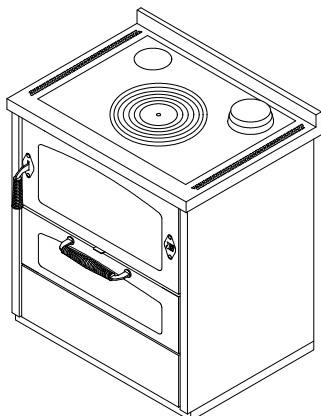

D8**CUCINE A LEGNA serie "DOMINO"**

mm 800x600xh860

Disponibile nei colori:

Bianco, Blu, Verde, Giallo, Grigio, Nero, Rosso, Avorio, Inox

DOTAZIONI STANDARD

- uscita fumi superiore a destra o sinistra \varnothing 130 mm
- porta fuoco reversibile Dx o Sx
- forno mm. 540x470xh150
- luce forno e termometro
- piastra in ghisa mm 650x480 con maxi cerchiata \varnothing 320 mm
- porte nere
- maniglie inox lisce D3
- piano inox da mm 40 (h totale 860 mm)
- zoccolo inox h. 30 mm

A RICHIESTA

- porte inox
- maniglie inox a molla D1
- uscita fumi posteriore o laterale a destra o sinistra \varnothing 130 mm
- piastra in vetroceramica (solo uscita posteriore)

ACCESSORI

- corrimano inox anteriore, 2 o 3 lati
- disco alto rendimento
- copri piastra inox

**DATI TECNICI**

Classe energetica: A+	Prestazioni ambientali: 5 stelle
Potenza calorifica nominale: 5.5 kw	Rendimento: 87 %
Potenza calorifica massima: 10 kw	Co (al 13% di O ₂): 0.02 %
Temperatura gas di scarico: 172 C°	Flusso gas di scarico: 7.3 g/s
Dimensioni focolare (LxPxH): 57x25x25 cm	Polveri (al 13% di O ₂): 23 mg/Nm ³
Dimensioni bocca di carico (LxH): 55x20 cm	Presenza d'aria dall'esterno: \varnothing 80 mm
Depressione al camino: 0.12 mbar	Peso netto/c.imballo: 195/215 kg