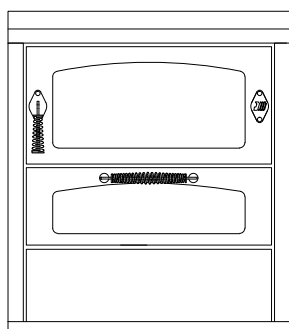

**D8****CUCINE A LEGNA serie "DOMINO"**

mm 800x600xh860

Disponibile nei colori:

Bianco, Blu, Verde, Giallo, Grigio, Nero, Rosso, Avorio, Inox

**DOTAZIONI STANDARD**

- uscita fumi superiore a destra o sinistra  $\varnothing$  130 mm
- porta fuoco reversibile Dx o Sx
- forno mm. 540x470xh150
- luce forno e termometro
- piastra in ghisa mm 650x480 con maxi cerchiata  $\varnothing$  320 mm
- porte nere
- maniglie inox lisce D3
- piano inox da mm 40 (h totale 860 mm)
- zoccolo inox h. 30 mm

**A RICHIESTA**

- porte inox
- maniglie inox a molla D1
- uscita fumi posteriore o laterale a destra o sinistra  $\varnothing$  130 mm
- piastra in vetroceramica (solo uscita posteriore)

**ACCESSORI**

- corrimano inox anteriore, 2 o 3 lati
- disco alto rendimento
- copri piastra inox