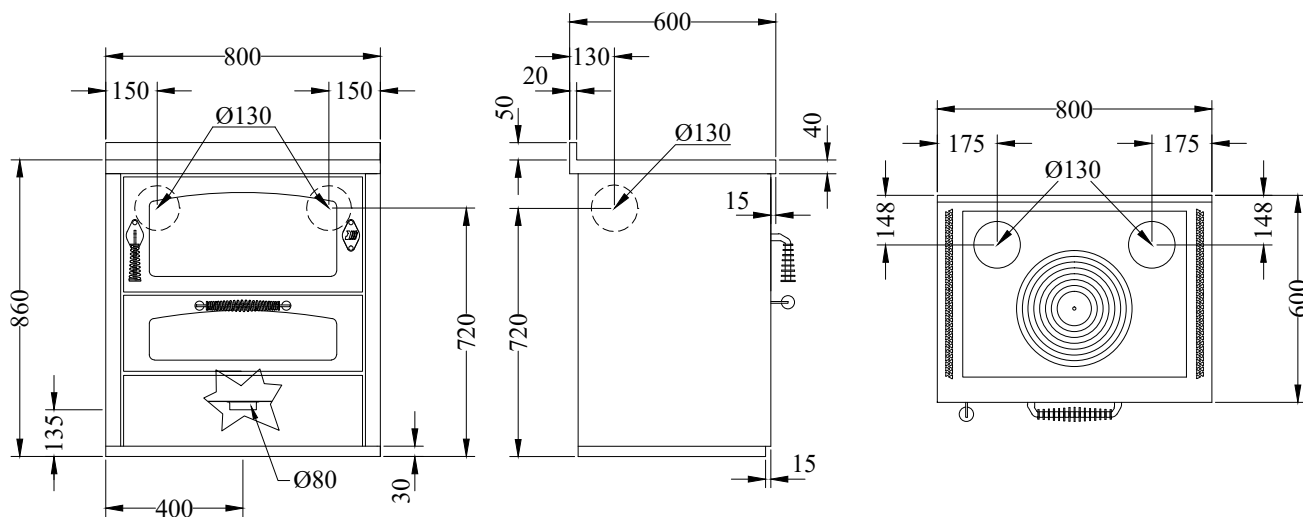

ACCESSORI

- corrimano inox anteriore, 2 o 3 lati
- disco alto rendimento
- copri piastra inox