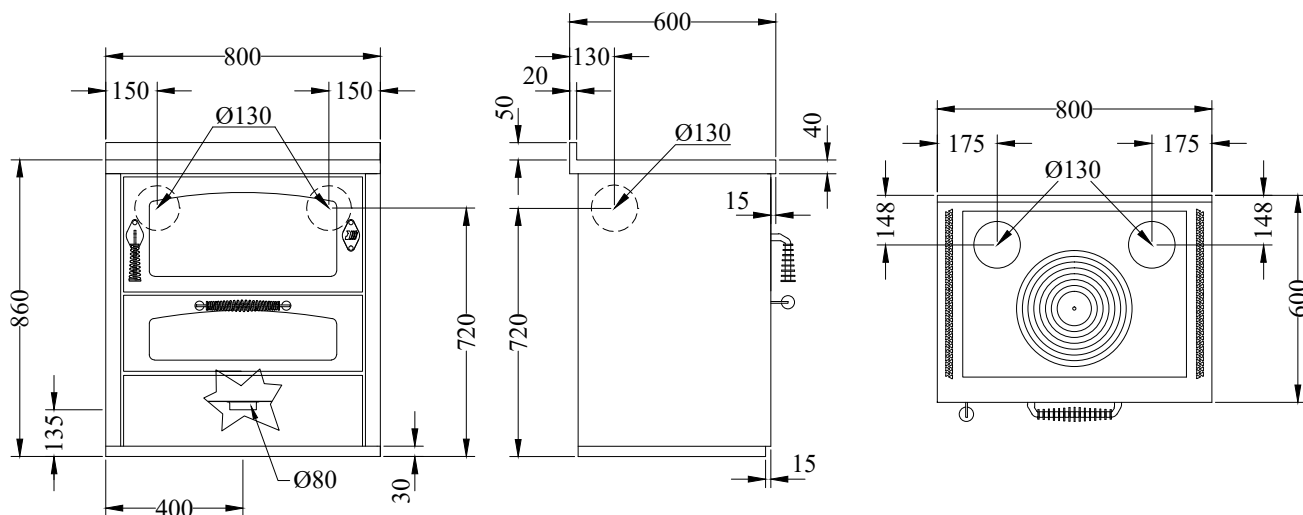

D8**CUCINE A LEGNA serie "DOMINO"**

mm 800x600xh860

Disponibile nei colori:

Bianco, Blu, Verde, Giallo, Grigio, Nero, Rosso, Avorio, Inox

DOTAZIONI STANDARD

- uscita fumi superiore a destra o sinistra \varnothing 130 mm
- porta fuoco reversibile Dx o Sx
- forno mm. 540x470xh150
- luce forno e termometro
- piastra in ghisa mm 650x480 con maxi cerchiata \varnothing 320 mm
- porte nere
- maniglie inox lisce D3
- piano inox da mm 40 (h totale 860 mm)
- zoccolo inox h. 30 mm

A RICHIESTA

- porte inox
- maniglie inox a molla D1
- uscita fumi posteriore o laterale a destra o sinistra \varnothing 130 mm
- piastra in vetroceramica (solo uscita posteriore)

ACCESSORI

- corrimano inox anteriore, 2 o 3 lati
- disco alto rendimento
- copri piastra inox

**DATI TECNICI**

Classe energetica: A+	Prestazioni ambientali: 5 stelle
Potenza calorifica nominale: 5.5 kw	Rendimento: 87 %
Potenza calorifica massima: 10 kw	Co (al 13% di O ₂): 0.02 %
Temperatura gas di scarico: 172 C°	Flusso gas di scarico: 7.3 g/s
Dimensioni focolare (LxPxH): 57x25x25 cm	Polveri (al 13% di O ₂): 23 mg/Nm ³
Dimensioni bocca di carico (LxH): 55x20 cm	Presenza d'aria dall'esterno: \varnothing 80 mm
Depressione al camino: 0.12 mbar	Peso netto/c.imballo: 195/215 kg