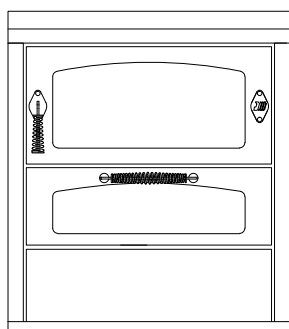

D8**CUCINE A LEGNA serie "DOMINO"**

mm 800x600xh860

Disponibile nei colori:

Bianco, Blu, Verde, Giallo, Grigio, Nero, Rosso, Avorio, Inox

DOTAZIONI STANDARD

- uscita fumi superiore a destra o sinistra \varnothing 130 mm
- porta fuoco reversibile Dx o Sx
- forno mm. 540x470xh150
- luce forno e termometro
- piastra in ghisa mm 650x480 con maxi cerchiata \varnothing 320 mm
- porte nere
- maniglie inox lisce D3
- piano inox da mm 40 (h totale 860 mm)
- zoccolo inox h. 30 mm

A RICHIESTA

- porte inox
- maniglie inox a molla D1
- uscita fumi posteriore o laterale a destra o sinistra \varnothing 130 mm
- piastra in vetroceramica (solo uscita posteriore)

ACCESSORI

- corrimano inox anteriore, 2 o 3 lati
- disco alto rendimento
- copri piastra inox