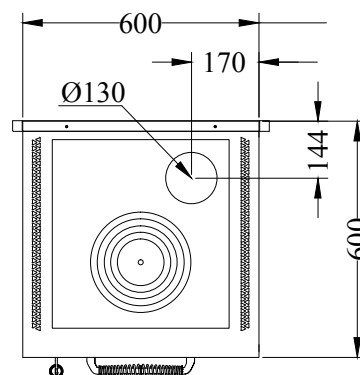

**DOMINA****CUCINE A LEGNA serie "DOMINO"**

mm 600x600xh860

**Disponibile nei colori:****Nero****DOTAZIONI STANDARD**

- uscita fumi superiore a destra o sinistra  $\varnothing$  130 mm
- porta fuoco reversibile Dx o Sx
- forno mm. 340x470xh150
- luce forno e termometro
- piastra in ghisa mm 450x480 dx o sx
- porte nere
- maniglie inox lisce D3
- piano inox da mm 40 (h totale 860 mm)
- schienale inox Domina

**A RICHIESTA**

- porte inox
- maniglie inox a molla D1
- uscita fumi posteriore o laterale a destra o sinistra  $\varnothing$  130 mm
- piastra in ghisa mm 450x480 cieca uscita posteriore
- piastra in vetroceramica (solo uscita posteriore)

**ACCESSORI**

- corrimano inox anteriore, 2 o 3 lati
- disco alto rendimento
- copri piastra inox

**DATI TECNICI**

|  |  |
|--|--|
| Classe energetica: A+                      | Prestazioni ambientali: 5 stelle                           |
| Potenza calorifica nominale: 5.4 kw        | Rendimento: 88.7 %   |
| Potenza calorifica massima: 7.5            | Co (al 13% O <sub>2</sub> ): 0.04 %                        |
| Temperatura gas di scarico: 160 C°         | Flusso gas di scarico: 5.7 g/s                             |
| Dimensioni focolare (LxPxH): 38x25x25 cm   | Polveri (al 13% di O <sub>2</sub> ): 14 mg/Nm <sup>3</sup> |
| Dimensioni bocca di carico (LxH): 35x20 cm | Preso d'aria dall'esterno: a richiesta                     |
| Depressione al camino: 0.12 mbar           | Peso netto/c.imballo: 180/195 kg                           |