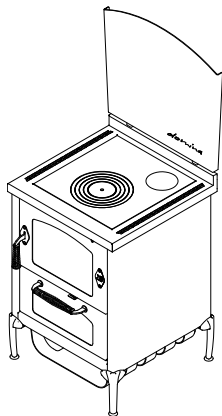

DOMINA**CUCINE A LEGNA serie "DOMINO"**

mm 600x600xh860

**Disponibile nei colori:****Nero****DOTAZIONI STANDARD**

- uscita fumi superiore a destra o sinistra \varnothing 130 mm
- porta fuoco reversibile Dx o Sx
- forno mm. 340x470xh150
- luce forno e termometro
- piastra in ghisa mm 450x480 dx o sx
- porte nere
- maniglie inox lisce D3
- piano inox da mm 40 (h totale 860 mm)
- schienale inox Domina

A RICHIESTA

- porte inox
- maniglie inox a molla D1
- uscita fumi posteriore o laterale a destra o sinistra \varnothing 140 mm
- piastra in ghisa mm 450x480 cieca uscita posteriore
- piastra in vetroceramica (solo uscita posteriore)

ACCESSORI

- corrimano inox anteriore, 2 o 3 lati
- disco alto rendimento
- copri piastra inox

**DATI TECNICI**

Classe energetica: A+

Prestazioni ambientali: 4 stelle

Potenza calorifica nominale: 5 kw

Rendimento: 85 %

Potenza calorifica massima: 7.5

Co (al 13% O₂): 0.08 %

Temperatura gas di scarico: 238 C°

Flusso gas di scarico: 6.3 g/s

Dimensioni focolare (LxPxH): 38x25x25 cm

Polveri (al 13% di O₂): 22.9 mg/Nm³

Dimensioni bocca di carico (LxH): 35x20 cm