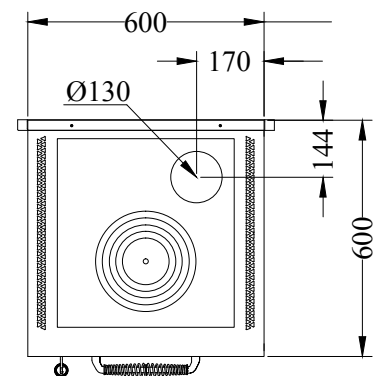

DOMINA**CUCINE A LEGNA serie "DOMINO"**

mm 600x600xh860

**Disponibile nei colori:****Nero****DOTAZIONI STANDARD**

- uscita fumi superiore a destra o sinistra \varnothing 130 mm
- porta fuoco reversibile Dx o Sx
- forno mm. 340x470xh150
- luce forno e termometro
- piastra in ghisa mm 450x480 dx o sx
- porte nere
- maniglie inox lisce D3
- piano inox da mm 40 (h totale 860 mm)
- schienale inox Domina

A RICHIESTA

- porte inox
- maniglie inox a molla D1
- uscita fumi posteriore o laterale a destra o sinistra \varnothing 130 mm
- piastra in ghisa mm 450x480 cieca uscita posteriore
- piastra in vetroceramica (solo uscita posteriore)

ACCESSORI

- corrimano inox anteriore, 2 o 3 lati
- disco alto rendimento
- copri piastra inox

**DATI TECNICI**

Classe energetica: A+	Prestazioni ambientali: 4 stelle
Potenza calorifica nominale: 5 kw	Rendimento: 85 %
Potenza calorifica massima: 7.5	Co (al 13% O ₂): 0.08 %
Temperatura gas di scarico: 238 C°	Flusso gas di scarico: 6.3 g/s
Dimensioni focolare (LxPxH): 38x25x25 cm	Polveri (al 13% di O ₂): 22.9 mg/Nm ³
Dimensioni bocca di carico (LxH): 35x20 cm	Presenza d'aria dall'esterno: a richiesta
Depressione al camino: 0.12 mbar	Peso netto/c.imballo: 180/195 kg