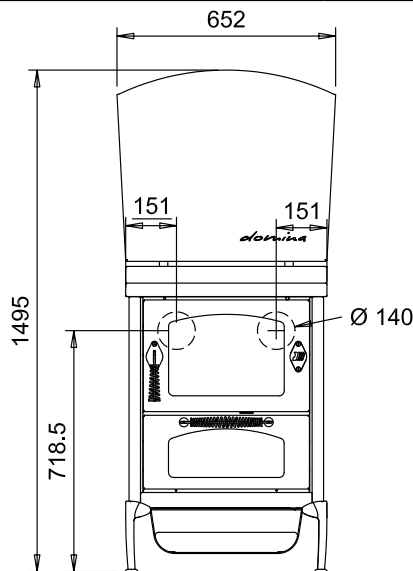

ACCESSORI

- corrimano inox anteriore, 2 o 3 lati
- disco alto rendimento
- copri piastra inox