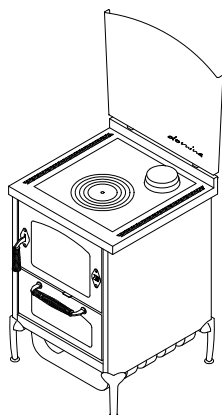

**DOMINA****CUCINE A LEGNA serie "DOMINO"**

mm 600x600xh860

**Disponibile nei colori:****Nero****DOTAZIONI STANDARD**

- uscita fumi superiore a destra o sinistra  $\varnothing$  130 mm
- porta fuoco reversibile Dx o Sx
- forno mm. 340x470xh150
- luce forno e termometro
- piastra in ghisa mm 450x480 dx o sx
- porte nere
- maniglie inox lisce D3
- piano inox da mm 40 (h totale 860 mm)
- schienale inox Domina

**A RICHIESTA**

- porte inox
- maniglie inox a molla D1
- uscita fumi posteriore o laterale a destra o sinistra  $\varnothing$  130 mm
- piastra in ghisa mm 450x480 cieca uscita posteriore
- piastra in vetroceramica (solo uscita posteriore)

**ACCESSORI**

- corrimano inox anteriore, 2 o 3 lati
- disco alto rendimento
- copri piastra inox

**DATI TECNICI**

|  |  |
|--|--|
| Classe energetica: A+                      | Prestazioni ambientali: 5 stelle                           |
| Potenza calorifica nominale: 5.4 kw        | Rendimento: 88.7 %   |
| Potenza calorifica massima: 7.5            | Co (al 13% O <sub>2</sub> ): 0.04 %                        |
| Temperatura gas di scarico: 160 C°         | Flusso gas di scarico: 5.7 g/s                             |
| Dimensioni focolare (LxPxH): 38x25x25 cm   | Polveri (al 13% di O <sub>2</sub> ): 14 mg/Nm <sup>3</sup> |
| Dimensioni bocca di carico (LxH): 35x20 cm | Preso d'aria dall'esterno: a richiesta                     |
| Depressione al camino: 0.12 mbar           | Peso netto/c.imballo: 180/195 kg                           |