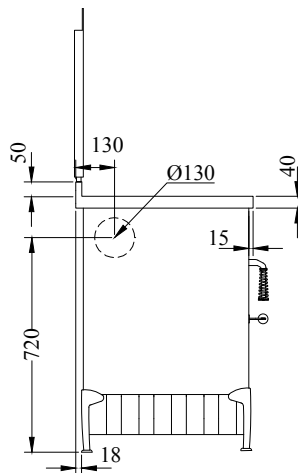

DOMINA**CUCINE A LEGNA serie "DOMINO"**

mm 600x600xh860

**Disponibile nei colori:****Nero****DOTAZIONI STANDARD**

- uscita fumi superiore a destra o sinistra \varnothing 130 mm
- porta fuoco reversibile Dx o Sx
- forno mm. 340x470xh150
- luce forno e termometro
- piastra in ghisa mm 450x480 dx o sx
- porte nere
- maniglie inox lisce D3
- piano inox da mm 40 (h totale 860 mm)
- schienale inox Domina

A RICHIESTA

- porte inox
- maniglie inox a molla D1
- uscita fumi posteriore o laterale a destra o sinistra \varnothing 130 mm
- piastra in ghisa mm 450x480 cieca uscita posteriore
- piastra in vetroceramica (solo uscita posteriore)

ACCESSORI

- corrimano inox anteriore, 2 o 3 lati
- disco alto rendimento
- copri piastra inox

**DATI TECNICI**

Classe energetica: A+	Prestazioni ambientali: 4 stelle
Potenza calorifica nominale: 5 kw	Rendimento: 85 %
Potenza calorifica massima: 7.5	Co (al 13% O ₂): 0.08 %
Temperatura gas di scarico: 238 C°	Flusso gas di scarico: 6.3 g/s
Dimensioni focolare (LxPxH): 38x25x25 cm	Polveri (al 13% di O ₂): 22.9 mg/Nm ³
Dimensioni bocca di carico (LxH): 35x20 cm	Presenza d'aria dall'esterno: a richiesta
Depressione al camino: 0.12 mbar	Peso netto/c.imballo: 180/195 kg