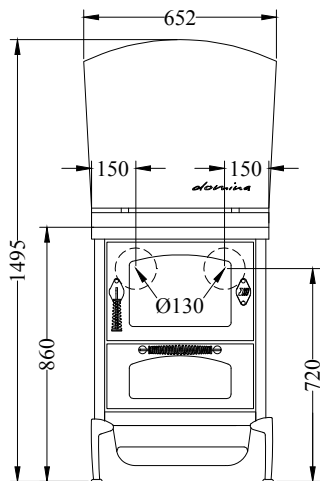

DOMINA**CUCINE A LEGNA serie "DOMINO"**

mm 600x600xh860

**Disponibile nei colori:****Nero****DOTAZIONI STANDARD**

- uscita fumi superiore a destra o sinistra \varnothing 130 mm
- porta fuoco reversibile Dx o Sx
- forno mm. 340x470xh150
- luce forno e termometro
- piastra in ghisa mm 450x480 dx o sx
- porte nere
- maniglie inox lisce D3
- piano inox da mm 40 (h totale 860 mm)
- schienale inox Domina

A RICHIESTA

- porte inox
- maniglie inox a molla D1
- uscita fumi posteriore o laterale a destra o sinistra \varnothing 130 mm
- piastra in ghisa mm 450x480 cieca uscita posteriore
- piastra in vetroceramica (solo uscita posteriore)

ACCESSORI

- corrimano inox anteriore, 2 o 3 lati
- disco alto rendimento
- copri piastra inox

**DATI TECNICI**

Classe energetica: A+	Prestazioni ambientali: 4 stelle
Potenza calorifica nominale: 5 kw	Rendimento: 85 %
Potenza calorifica massima: 7.5	Co (al 13% O ₂): 0.08 %
Temperatura gas di scarico: 238 C°	Flusso gas di scarico: 6.3 g/s
Dimensioni focolare (LxPxH): 38x25x25 cm	Polveri (al 13% di O ₂): 22.9 mg/Nm ³
Dimensioni bocca di carico (LxH): 35x20 cm	Presenza d'aria dall'esterno: a richiesta
Depressione al camino: 0.12 mbar	Peso netto/c.imballo: 180/195 kg