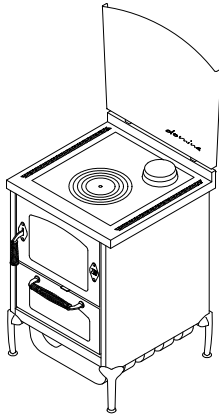

DOMINA**CUCINE A LEGNA serie "DOMINO"**

mm 600x600xh860

**Disponibile nei colori:****Nero****DOTAZIONI STANDARD**

- uscita fumi superiore a destra o sinistra \varnothing 130 mm
- porta fuoco reversibile Dx o Sx
- forno mm. 340x470xh150
- luce forno e termometro
- piastra in ghisa mm 450x480 dx o sx
- porte nere
- maniglie inox lisce D3
- piano inox da mm 40 (h totale 860 mm)
- schienale inox Domina

A RICHIESTA

- porte inox
- maniglie inox a molla D1
- uscita fumi posteriore o laterale a destra o sinistra \varnothing 130 mm
- piastra in ghisa mm 450x480 cieca uscita posteriore
- piastra in vetroceramica (solo uscita posteriore)

ACCESSORI

- corrimano inox anteriore, 2 o 3 lati
- disco alto rendimento
- copri piastra inox

**DATI TECNICI**

Classe energetica: A+	Prestazioni ambientali: 4 stelle
Potenza calorifica nominale: 5 kw	Rendimento: 85 %
Potenza calorifica massima: 7.5	Co (al 13% O ₂): 0.08 %
Temperatura gas di scarico: 238 C°	Flusso gas di scarico: 6.3 g/s
Dimensioni focolare (LxPxH): 38x25x25 cm	Polveri (al 13% di O ₂): 22.9 mg/Nm ³
Dimensioni bocca di carico (LxH): 35x20 cm	Presenza d'aria dall'esterno: a richiesta
Depressione al camino: 0.12 mbar	Peso netto/c.imballo: 180/195 kg