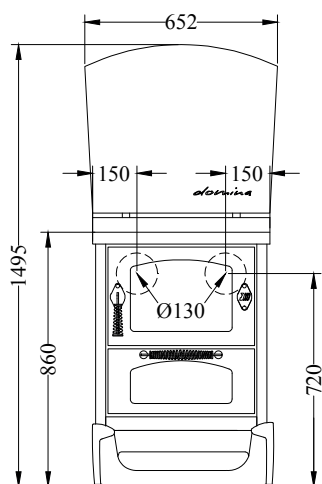

**DOMINA****CUCINE A LEGNA serie "DOMINO"**

mm 600x600xh860

**Disponibile nei colori:****Nero****DOTAZIONI STANDARD**

- uscita fumi superiore a destra o sinistra  $\varnothing$  130 mm
- porta fuoco reversibile Dx o Sx
- forno mm. 340x470xh150
- luce forno e termometro
- piastra in ghisa mm 450x480 dx o sx
- porte nere
- maniglie inox lisce D3
- piano inox da mm 40 (h totale 860 mm)
- schienale inox Domina

**A RICHIESTA**

- porte inox
- maniglie inox a molla D1
- uscita fumi posteriore o laterale a destra o sinistra  $\varnothing$  130 mm
- piastra in ghisa mm 450x480 cieca uscita posteriore
- piastra in vetroceramica (solo uscita posteriore)

**ACCESSORI**

- corrimano inox anteriore, 2 o 3 lati
- disco alto rendimento
- copri piastra inox

**DATI TECNICI**

|  |  |
|--|--|
| Classe energetica: A+                      | Prestazioni ambientali: 5 stelle                           |
| Potenza calorifica nominale: 5.4 kw        | Rendimento: 88.7 %   |
| Potenza calorifica massima: 7.5            | Co (al 13% O <sub>2</sub> ): 0.04 %                        |
| Temperatura gas di scarico: 160 C°         | Flusso gas di scarico: 5.7 g/s                             |
| Dimensioni focolare (LxPxH): 38x25x25 cm   | Polveri (al 13% di O <sub>2</sub> ): 14 mg/Nm <sup>3</sup> |
| Dimensioni bocca di carico (LxH): 35x20 cm | Preso d'aria dall'esterno: a richiesta                     |
| Depressione al camino: 0.12 mbar           | Peso netto/c.imballo: 180/195 kg                           |