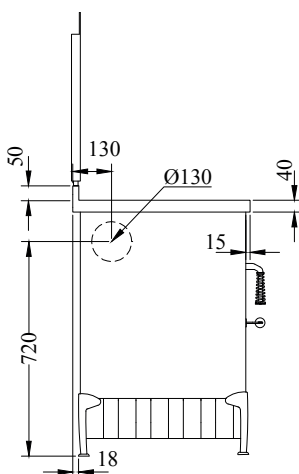

**DOMINA****CUCINE A LEGNA serie "DOMINO"**

mm 600x600xh860

**Disponibile nei colori:****Nero****DOTAZIONI STANDARD**

- uscita fumi superiore a destra o sinistra  $\varnothing$  130 mm
- porta fuoco reversibile Dx o Sx
- forno mm. 340x470xh150
- luce forno e termometro
- piastra in ghisa mm 450x480 dx o sx
- porte nere
- maniglie inox lisce D3
- piano inox da mm 40 (h totale 860 mm)
- schienale inox Domina

**A RICHIESTA**

- porte inox
- maniglie inox a molla D1
- uscita fumi posteriore o laterale a destra o sinistra  $\varnothing$  130 mm
- piastra in ghisa mm 450x480 cieca uscita posteriore
- piastra in vetroceramica (solo uscita posteriore)

**ACCESSORI**

- corrimano inox anteriore, 2 o 3 lati
- disco alto rendimento
- copri piastra inox

**DATI TECNICI**

|  |  |
|--|--|
| Classe energetica: A+                      | Prestazioni ambientali: 5 stelle                           |
| Potenza calorifica nominale: 5.4 kw        | Rendimento: 88.7 %   |
| Potenza calorifica massima: 7.5            | Co (al 13% O <sub>2</sub> ): 0.04 %                        |
| Temperatura gas di scarico: 160 C°         | Flusso gas di scarico: 5.7 g/s                             |
| Dimensioni focolare (LxPxH): 38x25x25 cm   | Polveri (al 13% di O <sub>2</sub> ): 14 mg/Nm <sup>3</sup> |
| Dimensioni bocca di carico (LxH): 35x20 cm | Preso d'aria dall'esterno: a richiesta                     |
| Depressione al camino: 0.12 mbar           | Peso netto/c.imballo: 180/195 kg                           |