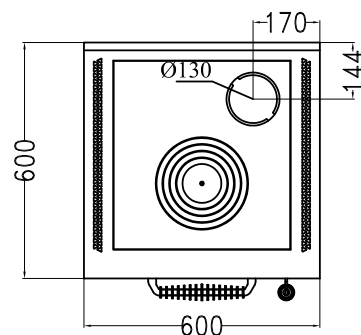

ACCESSORI

- corrimano inox anteriore, 2 o 3 lati
- disco alto rendimento
- copri piastra inox