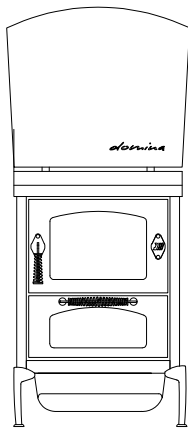

DOMINA**CUCINE A LEGNA serie "DOMINO"**

mm 600x600xh860

**Disponibile nei colori:****Nero****DOTAZIONI STANDARD**

- uscita fumi superiore a destra o sinistra \varnothing 130 mm
- porta fuoco reversibile Dx o Sx
- forno mm. 340x470xh150
- luce forno e termometro
- piastra in ghisa mm 450x480 dx o sx
- porte nere
- maniglie inox lisce D3
- piano inox da mm 40 (h totale 860 mm)
- schienale inox Domina

A RICHIESTA

- porte inox
- maniglie inox a molla D1
- uscita fumi posteriore o laterale a destra o sinistra \varnothing 130 mm
- piastra in ghisa mm 450x480 cieca uscita posteriore
- piastra in vetroceramica (solo uscita posteriore)

ACCESSORI

- corrimano inox anteriore, 2 o 3 lati
- disco alto rendimento
- copri piastra inox

**DATI TECNICI**

Classe energetica: A+	Prestazioni ambientali: 4 stelle
Potenza calorifica nominale: 5 kw	Rendimento: 85 %
Potenza calorifica massima: 7.5	Co (al 13% O ₂): 0.08 %
Temperatura gas di scarico: 238 C°	Flusso gas di scarico: 6.3 g/s
Dimensioni focolare (LxPxH): 38x25x25 cm	Polveri (al 13% di O ₂): 22.9 mg/Nm ³
Dimensioni bocca di carico (LxH): 35x20 cm	Presenza d'aria dall'esterno: a richiesta
Depressione al camino: 0.12 mbar	Peso netto/c.imballo: 180/195 kg