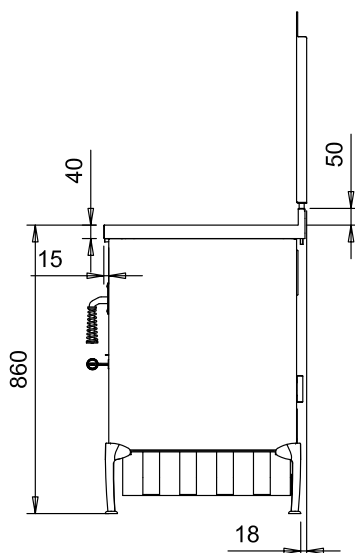

ACCESSORI

- corrimano inox anteriore, 2 o 3 lati
- disco alto rendimento
- copri piastra inox