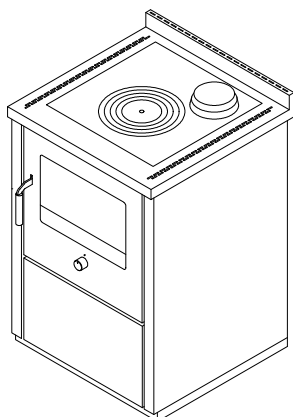

E60**CUCINE A LEGNA serie "ECO"**

mm 600x600xh860

Disponibile nei colori:

Bianco, Blu, Giallo, Nero, Rosso, Avorio, Inox

DOTAZIONI STANDARD

- uscita fumi superiore a destra o sinistra \varnothing 130 mm
- piastra in ghisa mm 480x450 con cerchiata
- porta nera
- maniglia inox liscia D3
- piano inox da mm 40 (h totale 860 mm)
- zoccolo inox h. 30 mm

A RICHIESTA

- porta inox
- uscita fumi posteriore a destra o sinistra \varnothing 130 mm
- piastra in vetroceramica (solo uscita posteriore)

ACCESSORI

- corrimano inox anteriore, 2 o 3 lati
- disco alto rendimento
- copri piastra inox

Versione con uscita fumi a destra. La versione con uscita fumi a sinistra è simmetrica.

DATI TECNICI

Classe energetica: A+	Prestazioni ambientali: 4 stelle
Potenza calorifica nominale: 5 kw	Rendimento: 83 %
Potenza calorifica massima: 6.5 kw	Co (al 13% di O ₂): 0.06 %
Temperatura gas di scarico: 245 C°	Flusso gas di scarico: 5.8 g/s
Dimensioni focolare (LxPxH): 30x29x31 cm	Polveri (al 13% di O ₂): 12.6 mg/Nm ³
Dimensioni bocca di carico (LxH): 36x22 cm	Presca d'aria dall'esterno: \varnothing 80 mm
Depressione al camino: 0.12 mbar	Peso netto/c.imballo: 130/140 kg