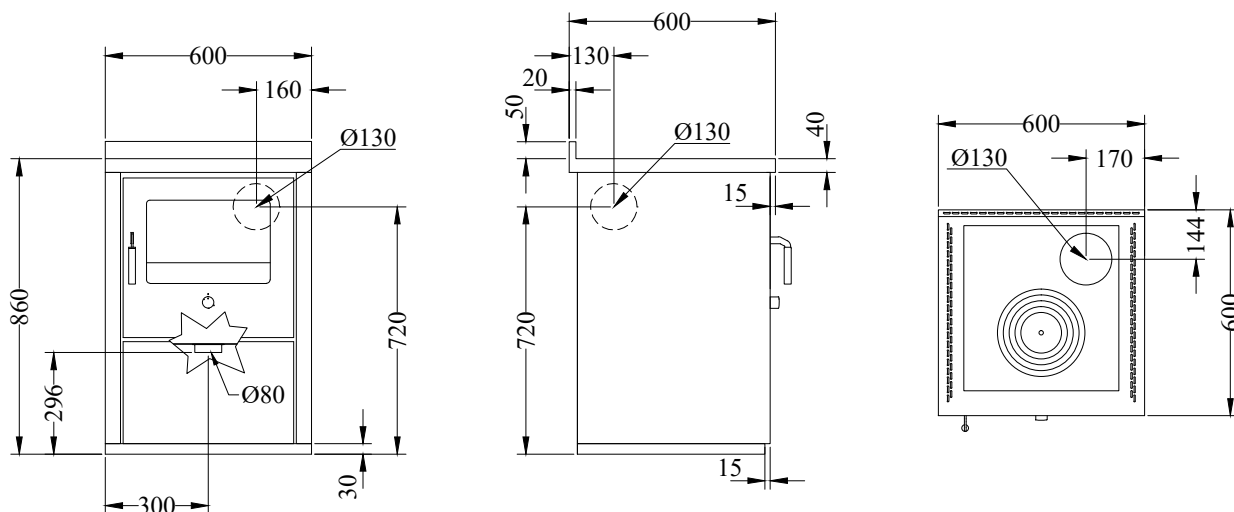

E60**CUCINE A LEGNA serie "ECO"**

mm 600x600xh860

Disponibile nei colori:

Bianco, Blu, Giallo, Nero, Rosso, Avorio, Inox

DOTAZIONI STANDARD

- uscita fumi superiore a destra o sinistra \varnothing 130 mm
- piastra in ghisa mm 480x450 con cerchiata
- porta nera
- maniglia inox liscia D3
- piano inox da mm 40 (h totale 860 mm)
- zoccolo inox h. 30 mm

A RICHIESTA

- porta inox
- uscita fumi posteriore a destra o sinistra \varnothing 130 mm
- piastra in vetroceramica (solo uscita posteriore)

ACCESSORI

- corrimano inox anteriore, 2 o 3 lati
- disco alto rendimento
- copri piastra inox

Versione con uscita fumi a destra. La versione con uscita fumi a sinistra è simmetrica.

DATI TECNICI

Classe energetica: A+	Prestazioni ambientali: 4 stelle
Potenza calorifica nominale: 5 kw	Rendimento: 83 %
Potenza calorifica massima: 6.5 kw	Co (al 13% di O ₂): 0.06 %
Temperatura gas di scarico: 245 C°	Flusso gas di scarico: 5.8 g/s
Dimensioni focolare (LxPxH): 30x29x31 cm	Polveri (al 13% di O ₂): 12.6 mg/Nm ³
Dimensioni bocca di carico (LxH): 36x22 cm	Presca d'aria dall'esterno: \varnothing 80 mm
Depressione al camino: 0.12 mbar	Peso netto/c.imballo: 130/140 kg