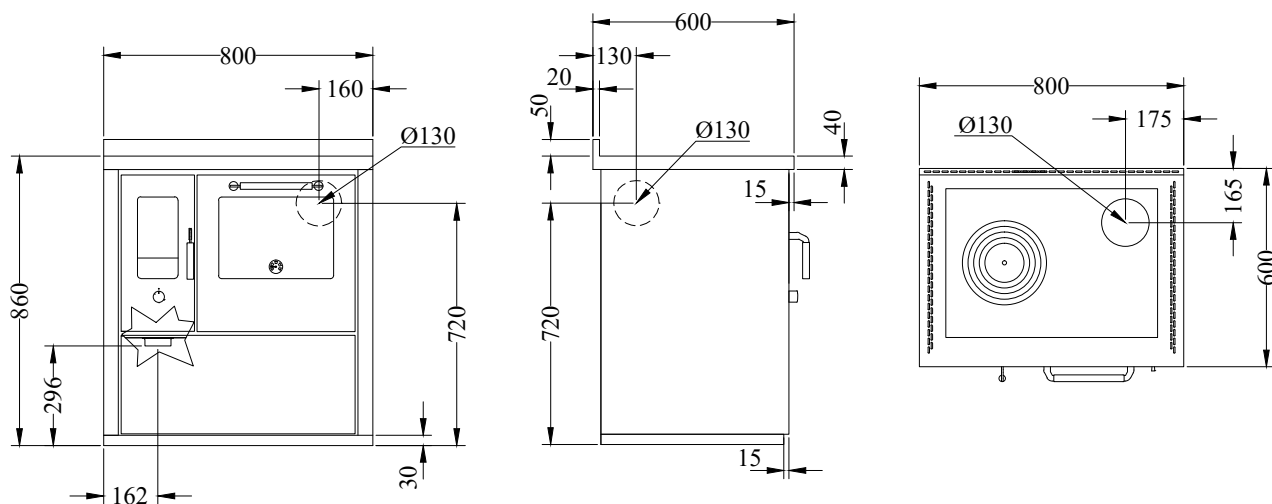

**E80****CUCINE A LEGNA serie "ECO"** **de manincor**

mm 800x600xh860

Disponibile nei colori:

Bianco, Blu, Verde, Grigio, Nero, Rosso, Avorio, Ruggine, Inox

**DOTAZIONI STANDARD**

- uscita fumi superiore a destra o sinistra  $\varnothing$  130 mm
- forno mm. 360x440xh260
- luce forno e termometro
- piastra in ghisa mm 680x450 con cerchiata
- porte nere
- maniglie inox lisce D3
- piano inox da mm 40 (h totale 860 mm.)
- zoccolo inox h. 30 mm

**A RICHIESTA**

- porte inox
- uscita fumi posteriore a destra o sinistra  $\varnothing$  130 mm
- piastra in vetroceramica (solo uscita posteriore)

**ACCESSORI**

- corrimano inox anteriore, 2 o 3 lati
- disco alto rendimento
- copri piastra inox

Versione con uscita fumi a destra. La versione con uscita fumi a sinistra è simmetrica.

**DATI TECNICI**

Classe energetica: A+	Prestazioni ambientali: 4 stelle
Potenza calorifica nominale: 6 kw	Rendimento: 85 %
Potenza calorifica massima: 7.5 kw	Co (al 13% O <sub>2</sub> ): 0.09 %
Temperatura gas di scarico: 224 C°	Flusso gas di scarico: 7.0 g/s
Dimensioni focolare (LxPxH): 21x40x31 cm	Polveri (al 13% di O <sub>2</sub> ): 28.7 mg/Nm <sup>3</sup>
Dimensioni bocca di carico (LxH): 16x25 cm	Presa d'aria dall'esterno: $\varnothing$ 80 mm
Depressione al camino: 0.12 mbar	Peso netto/c.imballo: 165/180 kg