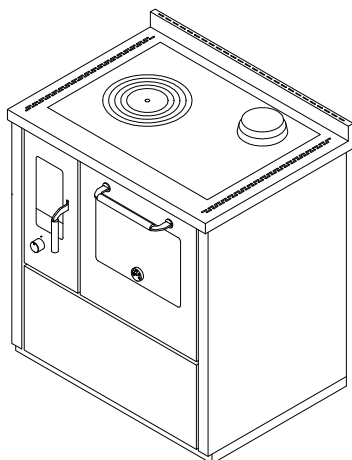

E80**CUCINE A LEGNA serie "ECO"** **de manincor**

mm 800x600xh860

Disponibile nei colori:

Bianco, Blu, Verde, Grigio, Nero, Rosso, Avorio, Ruggine, Inox

DOTAZIONI STANDARD

- uscita fumi superiore a destra o sinistra \varnothing 130 mm
- forno mm. 360x440xh260
- luce forno e termometro
- piastra in ghisa mm 680x450 con cerchiata
- porte nere
- maniglie inox lisce D3
- piano inox da mm 40 (h totale 860 mm.)
- zoccolo inox h. 30 mm

A RICHIESTA

- porte inox
- uscita fumi posteriore a destra o sinistra \varnothing 130 mm
- piastra in vetroceramica (solo uscita posteriore)

ACCESSORI

- corrimano inox anteriore, 2 o 3 lati
- disco alto rendimento
- copri piastra inox

Versione con uscita fumi a destra. La versione con uscita fumi a sinistra è simmetrica.

DATI TECNICI

Classe energetica: A+	Prestazioni ambientali: 4 stelle
Potenza calorifica nominale: 6 kw	Rendimento: 85 %
Potenza calorifica massima: 7.5 kw	Co (al 13% O ₂): 0.09 %
Temperatura gas di scarico: 224 C°	Flusso gas di scarico: 7.0 g/s
Dimensioni focolare (LxPxH): 21x40x31 cm	Polveri (al 13% di O ₂): 28.7 mg/Nm ³
Dimensioni bocca di carico (LxH): 16x25 cm	Presa d'aria dall'esterno: \varnothing 80 mm
Depressione al camino: 0.12 mbar	Peso netto/c.imballo: 165/180 kg