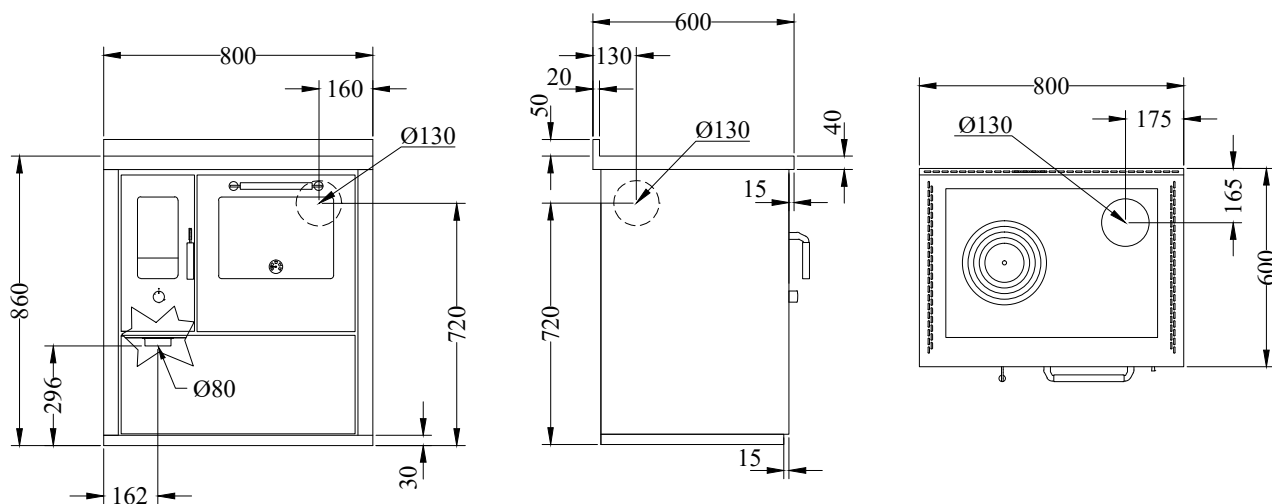

E80**CUCINE A LEGNA serie "ECO"** **de manincor**

mm 800x600xh860

Disponibile nei colori:

Bianco, Blu, Verde, Grigio, Nero, Rosso, Avorio, Ruggine, Inox

DOTAZIONI STANDARD

- uscita fumi superiore a destra o sinistra \varnothing 130 mm
- forno mm. 360x440xh260
- luce forno e termometro
- piastra in ghisa mm 680x450 con cerchiata
- porte nere
- maniglie inox lisce D3
- piano inox da mm 40 (h totale 860 mm.)
- zoccolo inox h. 30 mm

A RICHIESTA

- porte inox
- uscita fumi posteriore a destra o sinistra \varnothing 130 mm
- piastra in vetroceramica (solo uscita posteriore)

ACCESSORI

- corrimano inox anteriore, 2 o 3 lati
- disco alto rendimento
- copri piastra inox

Versione con uscita fumi a destra. La versione con uscita fumi a sinistra è simmetrica.

DATI TECNICI

Classe energetica: A+	Prestazioni ambientali: 4 stelle
Potenza calorifica nominale: 6 kw	Rendimento: 85 %
Potenza calorifica massima: 7.5 kw	Co (al 13% O ₂): 0.09 %
Temperatura gas di scarico: 224 C°	Flusso gas di scarico: 7.0 g/s
Dimensioni focolare (LxPxH): 21x40x31 cm	Polveri (al 13% di O ₂): 28.7 mg/Nm ³
Dimensioni bocca di carico (LxH): 16x25 cm	Presa d'aria dall'esterno: \varnothing 80 mm
Depressione al camino: 0.12 mbar	Peso netto/c.imballo: 165/180 kg