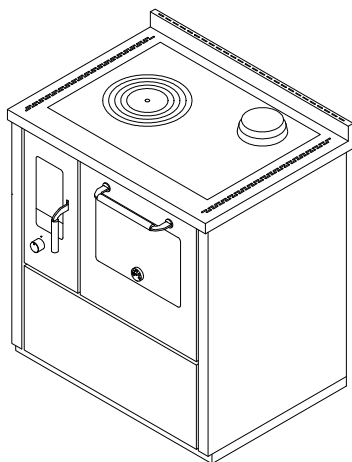

**E80****CUCINE A LEGNA serie "ECO"** **de manincor**

mm 800x600xh860

Disponibile nei colori:

Bianco, Blu, Verde, Grigio, Nero, Rosso, Avorio, Ruggine, Inox

**DOTAZIONI STANDARD**

- uscita fumi superiore a destra o sinistra  $\varnothing$  130 mm
- forno mm. 360x440xh260
- luce forno e termometro
- piastra in ghisa mm 680x450 con cerchiata
- porte nere
- maniglie inox lisce D3
- piano inox da mm 40 (h totale 860 mm.)
- zoccolo inox h. 30 mm

**A RICHIESTA**

- porte inox
- uscita fumi posteriore a destra o sinistra  $\varnothing$  130 mm
- piastra in vetroceramica (solo uscita posteriore)

**ACCESSORI**

- corrimano inox anteriore, 2 o 3 lati
- disco alto rendimento
- copri piastra inox

Versione con uscita fumi a destra. La versione con uscita fumi a sinistra è simmetrica.

**DATI TECNICI**

Classe energetica: A+	Prestazioni ambientali: 4 stelle
Potenza calorifica nominale: 6 kw	Rendimento: 85 %
Potenza calorifica massima: 7.5 kw	Co (al 13% O <sub>2</sub> ): 0.09 %
Temperatura gas di scarico: 224 C°	Flusso gas di scarico: 7.0 g/s
Dimensioni focolare (LxPxH): 21x40x31 cm	Polveri (al 13% di O <sub>2</sub> ): 28.7 mg/Nm <sup>3</sup>
Dimensioni bocca di carico (LxH): 16x25 cm	Presa d'aria dall'esterno: $\varnothing$ 80 mm
Depressione al camino: 0.12 mbar	Peso netto/c.imballo: 165/180 kg