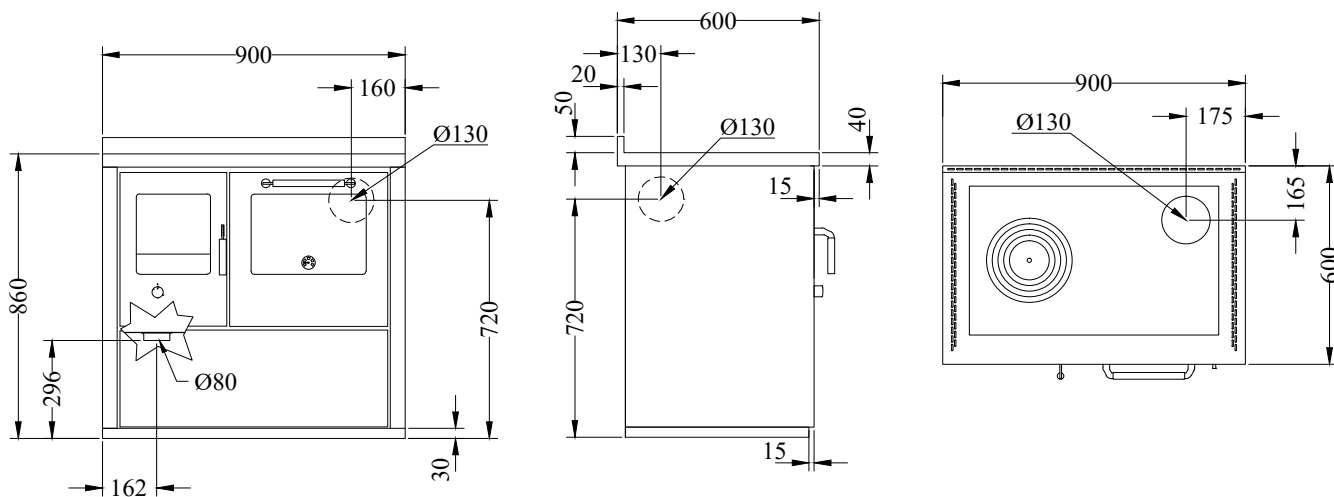

**E90****CUCINE A LEGNA serie "ECO"**

mm 900x600xh860

Disponibile nei colori:

Bianco, Blu, Verde, Grigio, Nero, Rosso, Avorio, Ruggine, Inox

**DOTAZIONI STANDARD**

- uscita fumi superiore a destra o sinistra  $\varnothing$  130 mm
- forno mm. 360x440xh260
- luce forno e termometro
- piastra in ghisa mm 740x450 con cerchiata
- porte nere
- maniglie inox lisce D3
- piano inox da mm 40 (h totale 860 mm.)
- zoccolo inox h. 30 mm

**A RICHIESTA**

- porte inox
- uscita fumi posteriore a destra o sinistra  $\varnothing$  130 mm
- piastra in vetroceramica (solo uscita posteriore)

**ACCESSORI**

- corrimano inox anteriore, 2 o 3 lati
- disco alto rendimento
- copri piastra inox

Versione con uscita fumi a destra. La versione con uscita fumi a sinistra è simmetrica.

**DATI TECNICI**

Classe energetica: A+	Prestazioni ambientali: 4 stelle
Potenza calorifica nominale: 6 kw	Rendimento: 85 %
Potenza calorifica massima: 7.5 kw	Co (al 13% di O <sub>2</sub> ): 0.09%
Temperatura gas di scarico: 224 C°	Flusso gas di scarico: 7.0 g/s
Dimensioni focolare (LxPxH): 21x40x31 cm	Polveri (al 13% di O <sub>2</sub> ): 28.7 mg/Nm <sup>3</sup>
Dimensioni bocca di carico (LxH): 22x25 cm	Preso d'aria dall'esterno: $\varnothing$ 80 mm
Depressione al camino: 0.12 mbar	Peso netto/c.imballo: 175/190 kg