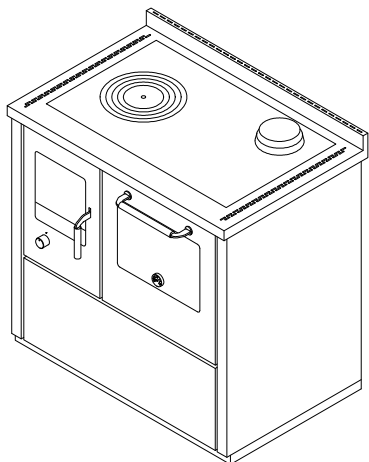

**E90****CUCINE A LEGNA serie "ECO"**

mm 900x600xh860

Disponibile nei colori:

Bianco, Blu, Verde, Grigio, Nero, Rosso, Avorio, Ruggine, Inox

**DOTAZIONI STANDARD**

- uscita fumi superiore a destra o sinistra  $\varnothing$  130 mm
- forno mm. 360x440xh260
- luce forno e termometro
- piastra in ghisa mm 740x450 con cerchiata
- porte nere
- maniglie inox lisce D3
- piano inox da mm 40 (h totale 860 mm.)
- zoccolo inox h. 30 mm

**A RICHIESTA**

- porte inox
- uscita fumi posteriore a destra o sinistra  $\varnothing$  130 mm
- piastra in vetroceramica (solo uscita posteriore)

**ACCESSORI**

- corrimano inox anteriore, 2 o 3 lati
- disco alto rendimento
- copri piastra inox

Versione con uscita fumi a destra. La versione con uscita fumi a sinistra è simmetrica.

**DATI TECNICI**

Classe energetica: A+	Prestazioni ambientali: 4 stelle
Potenza calorifica nominale: 6 kw	Rendimento: 85 %
Potenza calorifica massima: 7.5 kw	Co (al 13% di O <sub>2</sub> ): 0.09%
Temperatura gas di scarico: 224 C°	Flusso gas di scarico: 7.0 g/s
Dimensioni focolare (LxPxH): 21x40x31 cm	Polveri (al 13% di O <sub>2</sub> ): 28.7 mg/Nm <sup>3</sup>
Dimensioni bocca di carico (LxH): 22x25 cm	Preso d'aria dall'esterno: $\varnothing$ 80 mm
Depressione al camino: 0.12 mbar	Peso netto/c.imballo: 175/190 kg