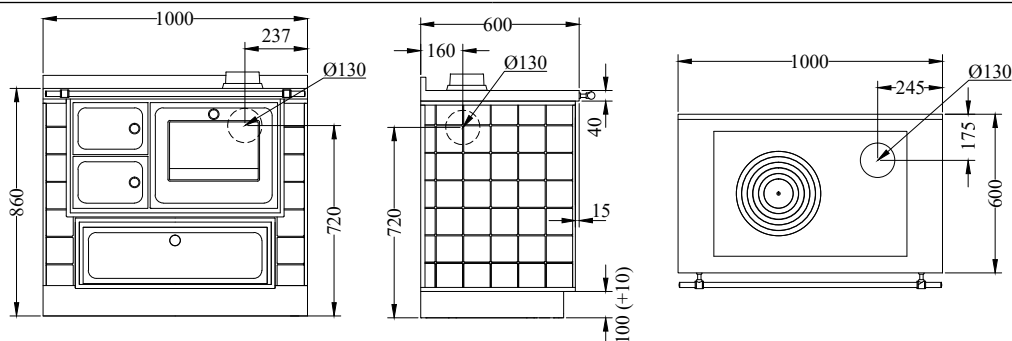

DATI TECNICI

VERSIONE SU ZOCCOLO METALLICO

VERSIONE SENZA ZOCCOLO

**CASSETTO
CON ARCHETTO**