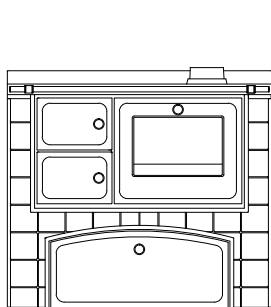

FP100

CUCINE A LEGNA serie "RUSTICA"

de manincor

mm 1050x600x860

Disponibile con:

- ceramiche di serie mm 100x100
- ceramiche del cliente con verifica fattibilità
- intonaco fratazzato bianco

DOTAZIONI STANDARD

- piastra in ghisa mm 730x470 con cerchiata
- forno mm 350x420xh230, porta con doppio vetro
- luce forno e termometro
- sportelli serie Arte e pomoli
- corrimano anteriore
- uscita fumi superiore a Destra o Sinistra $\varnothing$ 130 mm
- piano inox da mm 40 (h totale 860 mm)
- versione a vista con finitura su tre lati, piano senza asole
- cassetto legna con archetto

A RICHIESTA

- uscita fumi posteriore o laterale a destra o sinistra $\varnothing$ 130 mm
- cassetto legna rettangolare
- senza cassetto con archetto
- porta forno, fuoco e cenere cieche
- versione da incasso con finitura solo anteriore, fianchi inox areati e piano con asole

ACCESSORI:

- corrimano inox o ottone a 2 o 3 lati, disco alto rendimento e copri piastra inox

DATI TECNICI

VERSIONE SU ZOCCOLO METALLICO

VERSIONE SENZA ZOCCOLO

**CASSETTO
CON ARCHETTO**

**CASSETTO
RETTANGOLARE**

Versione con uscita fumi a destra. La versione con uscita fumi a sinistra è simmetrica.

Classe energetica: A+

Prestazioni ambientali: 4 stelle

Potenza calorifica nominale: 5.5 kw

Rendimento: 85 %

Potenza calorifica massima: 7.5 kw

Preso d'aria dall'esterno: $\varnothing$ 80 mm

Depressione al camino: 0.12 mbar

Peso netto/c.imballo: 230/245 kg