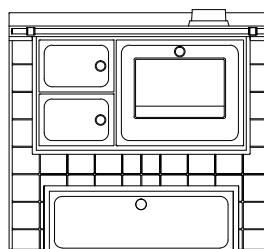

**CASSETTO
RETTANGOLARE**