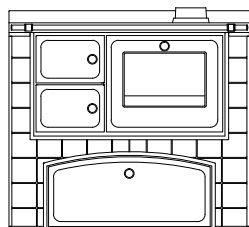

ACCESSORI:

- corrimano inox o ottone a 2 o 3 lati, disco alto rendimento e copri piastra inox