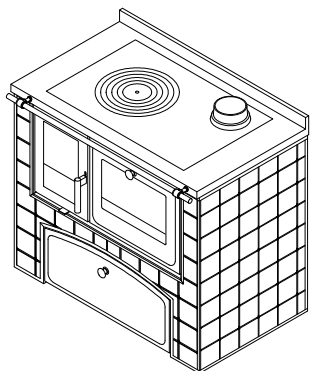

FP100**CUCINE A LEGNA serie "RUSTICA"** **de manincor**

mm 1050x600x860

Disponibile con:

- ceramiche di serie mm 100x100
- ceramiche del cliente con verifica fattibilità
- intonaco fratazzato bianco

DOTAZIONI STANDARD

- piastra in ghisa mm 730x470 con cerchiata
- forno mm 350x420xh230, porta con doppio vetro
- luce forno e termometro
- sportelli serie Arte e pomoli
- corrimano anteriore
- uscita fumi superiore a Destra o Sinistra \varnothing 130 mm
- piano inox da mm 40 (h totale 860 mm)
- versione a vista con finitura su tre lati, piano senza asole
- cassetto legna con archetto

A RICHIESTA

- uscita fumi posteriore o laterale a destra o sinistra \varnothing 130 mm
- cassetto legna rettangolare
- senza cassetto con archetto
- porta forno, fuoco e cenere cieche
- versione da incasso con finitura solo anteriore, fianchi inox areati e piano con asole