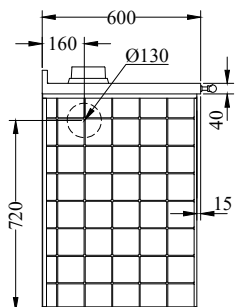

FP100

CUCINE A LEGNA serie "RUSTICA"

de manincor

mm 1050x600x860

Disponibile con:

- ceramiche di serie mm 100x100
- ceramiche del cliente con verifica fattibilità
- intonaco fratazzato bianco

DOTAZIONI STANDARD

- piastra in ghisa mm 730x470 con cerchiata
- forno mm 350x420xh230, porta con doppio vetro
- luce forno e termometro
- sportelli serie Arte e pomoli
- corrimano anteriore
- uscita fumi superiore a Destra o Sinistra $\varnothing$ 130 mm
- piano inox da mm 40 (h totale 860 mm)
- versione a vista con finitura su tre lati, piano senza asole
- cassetto legna con archetto

A RICHIESTA

- uscita fumi posteriore o laterale a destra o sinistra $\varnothing$ 130 mm
- cassetto legna rettangolare
- senza cassetto con archetto
- porta forno, fuoco e cenere cieche
- versione da incasso con finitura solo anteriore, fianchi inox areati e piano con asole

ACCESSORI:

- corrimano inox o ottone a 2 o 3 lati, disco alto rendimento e copri piastra inox

DATI TECNICI

VERSIONE SU ZOCCOLO METALLICO

VERSIONE SENZA ZOCCOLO

**CASSETTO
CON ARCHETTO**

**CASSETTO
RETTANGOLARE**

Versione con uscita fumi a destra. La versione con uscita fumi a sinistra è simmetrica.

Classe energetica: A+

Prestazioni ambientali: 4 stelle

Potenza calorifica nominale: 5.5 kw

Rendimento: 85 %

Potenza calorifica massima: 7.5 kw

Preso d'aria dall'esterno: $\varnothing$ 80 mm

Depressione al camino: 0.12 mbar

Peso netto/c.imballo: 230/245 kg