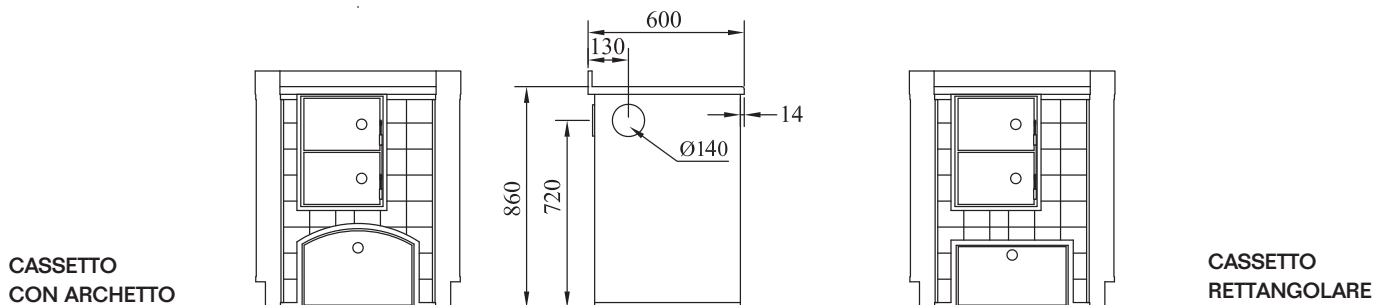

Versione con uscita fumi a destra. La versione con uscita fumi a sinistra è simmetrica.

Potenza calorifica nominale: 7.5 kw

Rendimento: 71 %

Co misurato (al 13% di ossigeno): 0.21 %

Dimensioni bocca di carico (LxH): 21x14 cm

Temperatura gas di scarico: 262 °C

Flusso gas di scarico: 11.8 g/s

Depressione al camino: 0.12 mbar

Peso netto/c.imballo: 175/190 kg