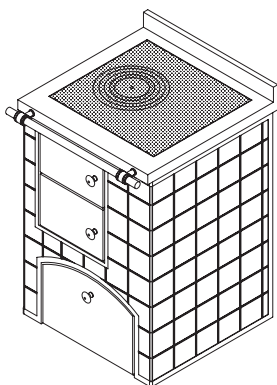

FP6000**CUCINE A LEGNA serie "RUSTICA"**

mm 600x600xh860

certificazione EN -12815

**SENZA FORNO**

Disponibile con:

- ceramiche di serie mm 100x100
- ceramiche del cliente con verifica fattibilità
- intonaco fratazzato bianco

DOTAZIONI STANDARD

- piastra in ghisa mm 480x450 con cerchiata
- griglia fuoco regolabile a vite
- sportelli serie Arte e pomoli
- corrimano anteriore
- uscita fumi superiore a Destra o Sinistra \varnothing 130 mm
- piano inox da mm 40 (h totale 860 mm)
- versione a vista con finitura su tre lati, piano senza asole
- cassetto legna con archetto

A RICHIESTA

- uscita fumi posteriore o laterale a destra o sinistra \varnothing 140 mm
- cassetto legna rettangolare
- senza cassetto con archetto
- porta fuoco con vetro ceramico
- versione da incasso con finitura solo anteriore, fianchi inox areati e piano con asole