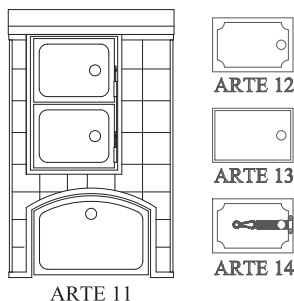

FP6000**CUCINE A LEGNA serie "RUSTICA"**

mm 600x600xh860

certificazione EN -12815

**SENZA FORNO**

Disponibile con:

- ceramiche di serie mm 100x100
- ceramiche del cliente con verifica fattibilità
- intonaco fratazzato bianco

DOTAZIONI STANDARD

- piastra in ghisa mm 480x450 con cerchiata
- griglia fuoco regolabile a vite
- sportelli serie Arte e pomoli
- corrimano anteriore
- uscita fumi superiore a Destra o Sinistra \varnothing 130 mm
- piano inox da mm 40 (h totale 860 mm)
- versione a vista con finitura su tre lati, piano senza asole
- cassetto legna con archetto

A RICHIESTA

- uscita fumi posteriore o laterale a destra o sinistra \varnothing 140 mm
- cassetto legna rettangolare
- senza cassetto con archetto
- porta fuoco con vetro ceramico
- versione da incasso con finitura solo anteriore, fianchi inox areati e piano con asole