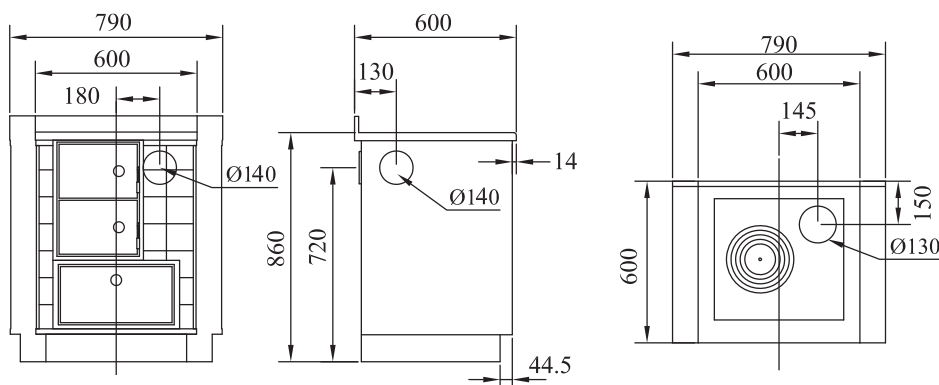

DATI TECNICI

VERSIONE SU ZOCCOLO METALLICO

VERSIONE SENZA ZOCCOLO