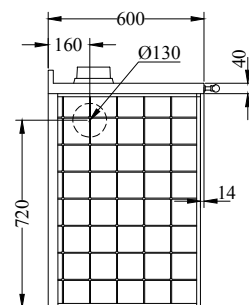

**MB Rustico  
120**

**MONOBLOCCO serie "RUSTICA"**

**de manincor**

mm 1200x600xh860

ARTE 11    ARTE 12

ARTE 13    ARTE 14

Disponibile con:

- ceramiche di serie mm 100x100
- ceramiche del cliente con verifica fattibilità
- intonaco fratazzato bianco

- corrimano inox o ottone a 2 o 3 lati, disco alto rendimento, copri piastra inox

**DATI TECNICI**

Qst	standard	mm1200
Qufs	uscita fumi standard	mm 1060
Qsm	su misura	L
Qufm	uscita fumi su misura	(L-Qst)/2+Qufs
Qe	allacciamento elettrico	mm 120
Qg	allacciamento gas 1/2"	mm 520
Qufss	uscita fumi sup. standard	mm 160
Qufsm	uscita fumi sup. su misura	(L-Qst)/2+Qufss

Peso netto/c.imballo:

Per caratteristiche tecniche vedere singole apparecchiature

**MB Rustico  
150**

**MONOBLOCCO serie "RUSTICA"**

 **de manincor**

mm 1500x600xh860

ARTE 11    ARTE 12

ARTE 13    ARTE 14