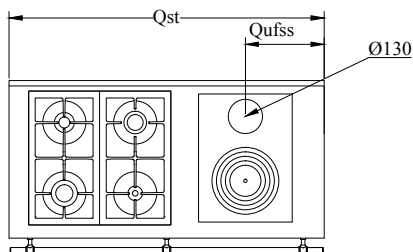

Cucina a legna mod. **FP60** combinata a destra o sinistra con cucina a gas mod. **G60**

**DOTAZIONI STANDARD**

- multi forno elettrico statico - ventilato 8 funzioni
- corrimano anteriore
- piano inox da mm 40 (h totale 860 mm)
- cassetto legna con archetto
- sportelli serie Arte e pomoli
- versione a vista con finitura su tre lati, piano senza asole

- corrimano inox o ottone a 2 o 3 lati, disco alto rendimento, copri piastra inox

**DATI TECNICI**

Qst	standard	mm1200
Qufs	uscita fumi standard	mm 1060
Qsm	su misura	L
Qufm	uscita fumi su misura	(L-Qst)/2+Qufs
Qe	allacciamento elettrico	mm 120
Qg	allacciamento gas 1/2"	mm 520
Qufss	uscita fumi sup. standard	mm 160
Qufsm	uscita fumi sup. su misura	(L-Qst)/2+Qufss

Peso netto/c.imballo:

Per caratteristiche tecniche vedere singole apparecchiature

**MB Rustico  
150**

**MONOBLOCCO serie "RUSTICA"**

 **de manincor**

mm 1500x600xh860

ARTE 11    ARTE 12

ARTE 13    ARTE 14