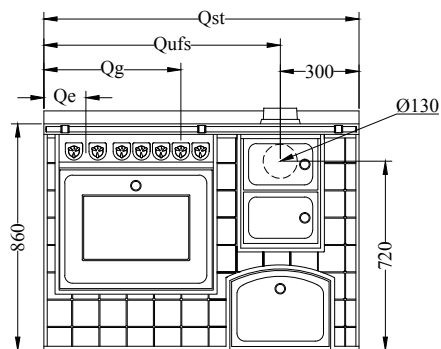

DATI TECNICI

Qst	standard	mm1200
Qufs	uscita fumi standard	mm 1060
Qsm	su misura	L
Qufm	uscita fumi su misura	(L-Qst)/2+Qufs
Qe	allacciamento elettrico	mm 120
Qg	allacciamento gas 1/2"	mm 520
Qufss	uscita fumi sup. standard	mm 160
Qufsm	uscita fumi sup. su misura	(L-Qst)/2+Qufss