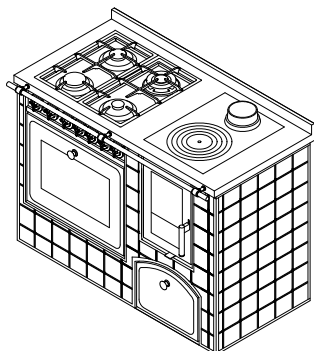

**MB Rustico  
120**

**MONOBLOCCO serie "RUSTICA"**

**de manincor**

mm 1200x600xh860

ARTE 11    ARTE 12

ARTE 13    ARTE 14

Disponibile con:

- ceramiche di serie mm 100x100
- ceramiche del cliente con verifica fattibilità
- intonaco fratazzato bianco

Cucina a legna mod. **FP60** combinata a destra o sinistra con cucina a gas mod. **G60**

**DOTAZIONI STANDARD**

- multi forno elettrico statico - ventilato 8 funzioni
- corrimano anteriore
- piano inox da mm 40 (h totale 860 mm)
- cassetto legna con archetto
- sportelli serie Arte e pomoli
- versione a vista con finitura su tre lati, piano senza asole

**A RICHIESTA**

- cassetto legna rettangolare
- senza cassetto con archetto
- porta fuoco con vetro ceramico
- versione da incasso con finitura solo anteriore, fianchi inox areati e piano con asole

**ACCESSORI**