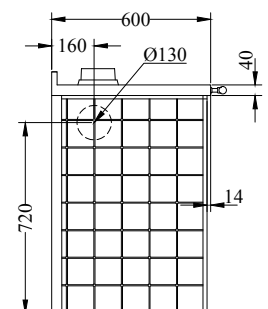

Peso netto/c.imballo:

Per caratteristiche tecniche vedere singole apparecchiature

**MB Rustico  
150**

**MONOBLOCCO serie "RUSTICA"**

 **de manincor**

mm 1500x600xh860

ARTE 11    ARTE 12

ARTE 13    ARTE 14

- corrimano inox o ottone a 2 o 3 lati, disco alto rendimento, copri piastra inox

**DATI TECNICI**

Qst	standard	mm1510
Qufs	uscita fumi standard	mm 1350
Qsm	su misura	L
Qufm	uscita fumi su misura	(L-Qst)/2+Qufs
Qe	allacciamento elettrico	mm 114.5
Qg	allacciamento gas 1/2"	mm 520
Qufss	uscita fumi sup. standard	mm 175
Qufsm	uscita fumi sup. su misura	(L-Qst)/2+Qufss