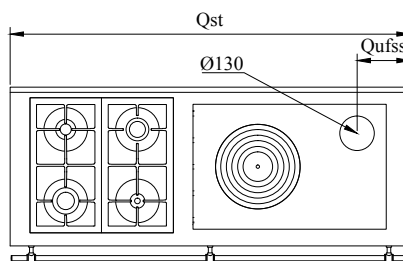

**DOTAZIONI STANDARD**

- multi forno elettrico statico - ventilato 8 funzioni
- corrimano anteriore
- piano inox da mm 40 (h totale 860 mm)
- cassetto legna con archetto
- sportelli serie Arte e pomoli
- versione a vista con finitura su tre lati, piano senza asole

- corrimano inox o ottone a 2 o 3 lati, disco alto rendimento, copri piastra inox

**DATI TECNICI**

Qst	standard	mm1510
Qufs	uscita fumi standard	mm 1350
Qsm	su misura	L
Qufm	uscita fumi su misura	(L-Qst)/2+Qufs
Qe	allacciamento elettrico	mm 114.5
Qg	allacciamento gas 1/2"	mm 520
Qufss	uscita fumi sup. standard	mm 175
Qufsm	uscita fumi sup. su misura	(L-Qst)/2+Qufss