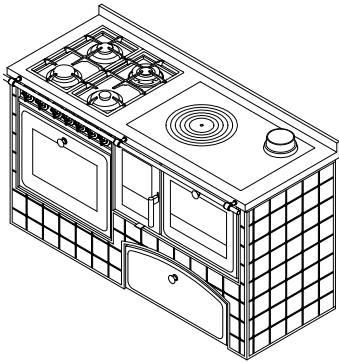

Cucina a legna mod. **FP60** combinata a destra o sinistra con cucina a gas mod. **G60**

**DOTAZIONI STANDARD**

- multi forno elettrico statico - ventilato 8 funzioni
- corrimano anteriore
- piano inox da mm 40 (h totale 860 mm)
- cassetto legna con archetto
- sportelli serie Arte e pomoli
- versione a vista con finitura su tre lati, piano senza asole

Peso netto/c.imballo:

Per caratteristiche tecniche vedere singole apparecchiature

**MB Rustico  
150**

**MONOBLOCCO serie "RUSTICA"**

 **de manincor**

mm 1500x600xh860

ARTE 11    ARTE 12

ARTE 13    ARTE 14

Disponibile con:

- ceramiche di serie mm 100x100
- ceramiche del cliente con verifica fattibilità
- intonaco fratazzato bianco

Cucina a legna mod. **FP90** combinata a destra o sinistra con cucina a gas mod. **G60**

**DOTAZIONI STANDARD**

- multi forno elettrico statico - ventilato 8 funzioni
- corrimano anteriore
- piano inox da mm 40 (h totale 860 mm)
- cassetto legna con archetto
- sportelli serie Arte e pomoli
- versione a vista con finitura su tre lati, piano senza asole