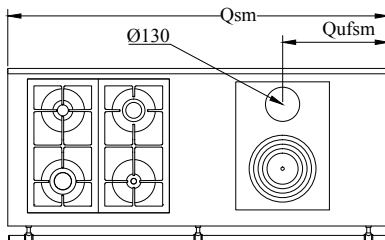

- corrimano inox o ottone a 2 o 3 lati, disco alto rendimento, copri piastra inox

**DATI TECNICI**

Qst	standard	mm1200
Qufs	uscita fumi standard	mm 1060
Qsm	su misura	L
Qufm	uscita fumi su misura	(L-Qst)/2+Qufs
Qe	allacciamento elettrico	mm 120
Qg	allacciamento gas 1/2"	mm 520
Qufss	uscita fumi sup. standard	mm 160
Qufsm	uscita fumi sup. su misura	(L-Qst)/2+Qufss

Peso netto/c.imballo:

Per caratteristiche tecniche vedere singole apparecchiature

**MB Rustico  
150**

**MONOBLOCCO serie "RUSTICA"**

 **de manincor**

mm 1500x600xh860

ARTE 11    ARTE 12

ARTE 13    ARTE 14