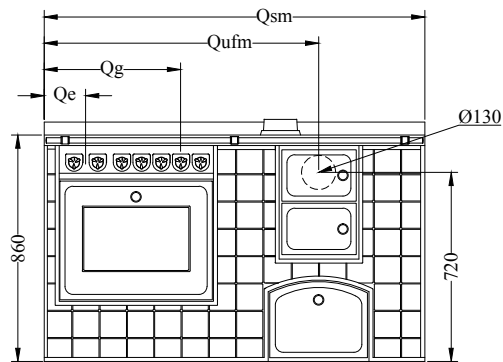

**MB Rustico  
120**

**MONOBLOCCO serie "RUSTICA"**

**de manincor**

mm 1200x600xh860

ARTE 11    ARTE 12

ARTE 13    ARTE 14

Disponibile con:

- ceramiche di serie mm 100x100
- ceramiche del cliente con verifica fattibilità
- intonaco fratazzato bianco

Cucina a legna mod. **FP60** combinata a destra o sinistra con cucina a gas mod. **G60**

**DOTAZIONI STANDARD**

- multi forno elettrico statico - ventilato 8 funzioni
- corrimano anteriore
- piano inox da mm 40 (h totale 860 mm)
- cassetto legna con archetto
- sportelli serie Arte e pomoli
- versione a vista con finitura su tre lati, piano senza asole

**A RICHIESTA**

- cassetto legna rettangolare
- senza cassetto con archetto
- porta fuoco con vetro ceramico
- versione da incasso con finitura solo anteriore, fianchi inox areati e piano con asole

**ACCESSORI**

Peso netto/c.imballo:

Per caratteristiche tecniche vedere singole apparecchiature

**MB Rustico  
150**

**MONOBLOCCO serie "RUSTICA"**

 **de manincor**

mm 1500x600xh860

ARTE 11    ARTE 12

ARTE 13    ARTE 14