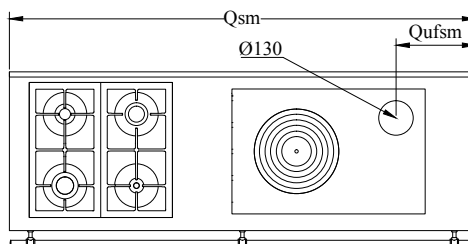

**A RICHIESTA**

- cassetto legna rettangolare
- senza cassetto con archetto
- porta fuoco con vetro ceramico
- versione da incasso con finitura solo anteriore, fianchi inox areati e piano con asole

**ACCESSORI**

- corrimano inox o ottone a 2 o 3 lati, disco alto rendimento, copri piastra inox

**DATI TECNICI**

Qst	standard	mm1510
Qufs	uscita fumi standard	mm 1350
Qsm	su misura	L
Qufm	uscita fumi su misura	(L-Qst)/2+Qufs
Qe	allacciamento elettrico	mm 114.5
Qg	allacciamento gas 1/2"	mm 520
Qufss	uscita fumi sup. standard	mm 175
Qufsm	uscita fumi sup. su misura	(L-Qst)/2+Qufss