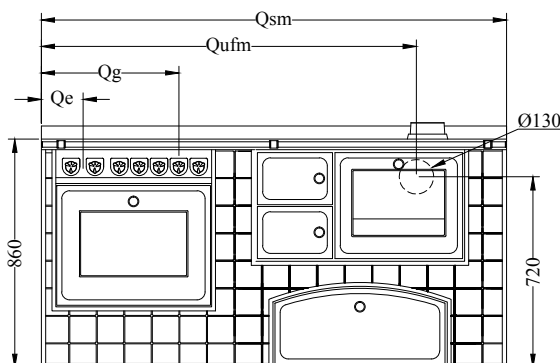

Peso netto/c.imballo:

Per caratteristiche tecniche vedere singole apparecchiature