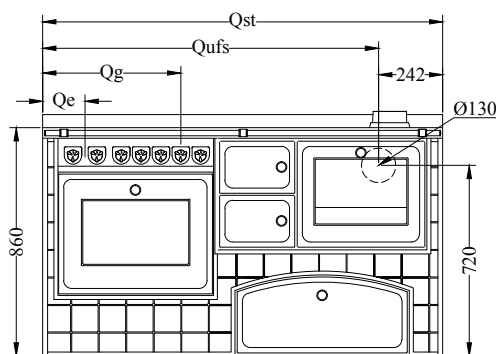

DATI TECNICI

Qst	standard	mm1510
Qufs	uscita fumi standard	mm 1350
Qsm	su misura	L
Qufm	uscita fumi su misura	(L-Qst)/2+Qufs
Qe	allacciamento elettrico	mm 114.5
Qg	allacciamento gas 1/2"	mm 520
Qufss	uscita fumi sup. standard	mm 175
Qufsm	uscita fumi sup. su misura	(L-Qst)/2+Qufss