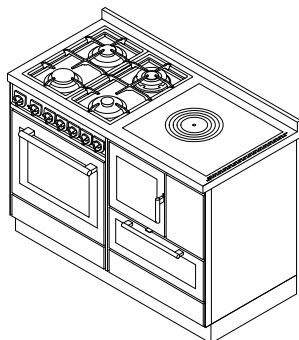

MB120**MONOBLOCCO serie "CLASSICA"**

mm 1200x600xh860

ARTE 11

ARTE 12

ARTE 13

ARTE 14

Disponibile nei colori:

Bianco, Blu, Verde, Grigio, Nero, Rosso, Avorio, Ruggine, Inox

(maniglie inox satinato)

Versioni Arte 11, 12, 13, 14:

Bianco, Blu, Verde, Grigio, Nero, Rosso, Avorio, Ruggine

(pomolo a scelta nichelato lucido-satinato-ottone lucido)

Cucina a legna **mod. F60** combinata a destra o sinistra con cucina a gas **mod. G60****DOTAZIONI STANDARD:**

- uscita fumi superiore a Destra o Sinistra \varnothing 130 mm
- piano inox da mm 40 (h totale 860 mm)
- zoccolo inox h. 100 mm

A RICHIESTA:

- uscita fumi posteriore o laterale a destra o sinistra \varnothing 130 mm
- piastra in vetroceramica (solo uscita posteriore)