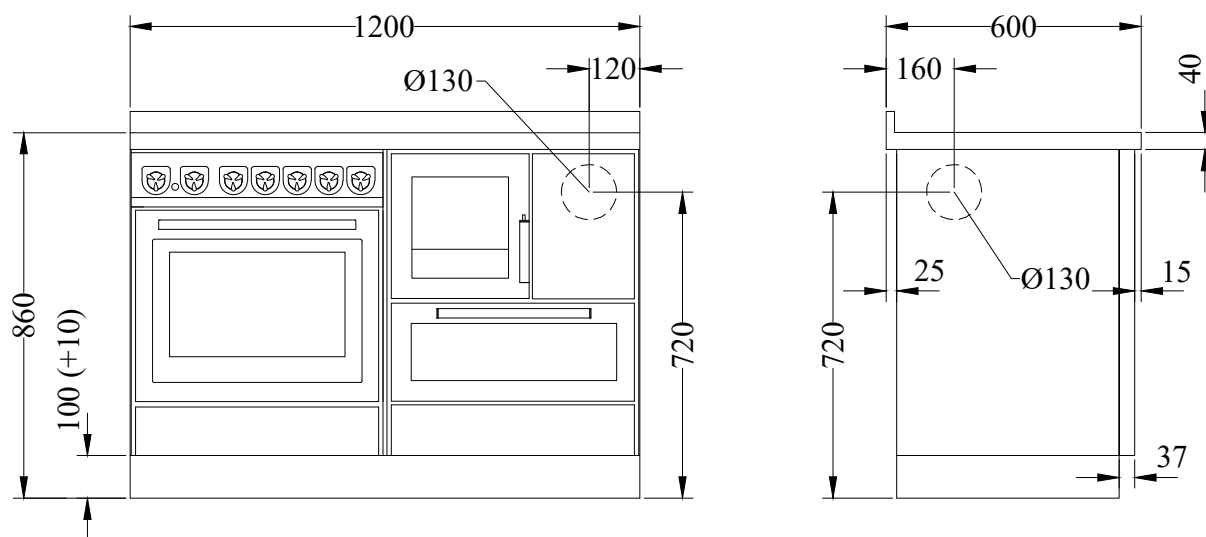

DATI TECNICI

Peso netto/c.imballo: kg 230/280

Per caratteristiche tecniche vedere singole apparecchiature