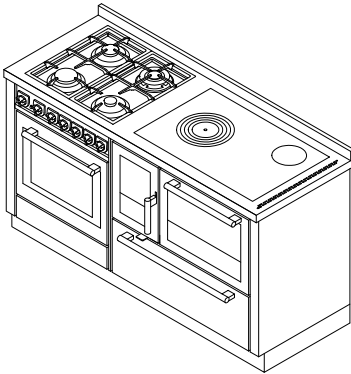

**MB159****MONOBLOCCO serie "CLASSICA"** **de manincor**

mm 1500x600x860

ARTE 11

ARTE 12

ARTE 13

ARTE 14

Disponibile nei colori:

**Bianco, Blu, Verde, Grigio, Nero, Rosso, Avorio, Ruggine, Inox**

(maniglie inox satinato)

Versioni Arte 11, 12, 13, 14:

Bianco, Blu, Verde, Grigio, Nero, Rosso, Avorio, Ruggine

(pomolo a scelta nichelato lucido-satinato-ottone lucido)

Cucina a legna **mod. F90** combinata a destra o sinistra con cucina a gas **mod. G60****DOTAZIONI STANDARD:**

- uscita fumi superiore a Destra o Sinistra  $\varnothing$  130 mm
- piano inox da mm 40 (h totale 860 mm)
- zoccolo inox h. 100 mm

**A RICHIESTA:**

- uscita fumi posteriore o laterale a destra o sinistra  $\varnothing$  130 mm
- piastra in vetroceramica (solo uscita posteriore)

**ACCESSORI:**

- corrimano inox o ottone anteriore, 2 o 3 lati
- disco alto rendimento
- copri piastra inox

**DATI TECNICI**

Peso netto/c.imballo: kg 240/290

Per caratteristiche tecniche vedere singole apparecchiature