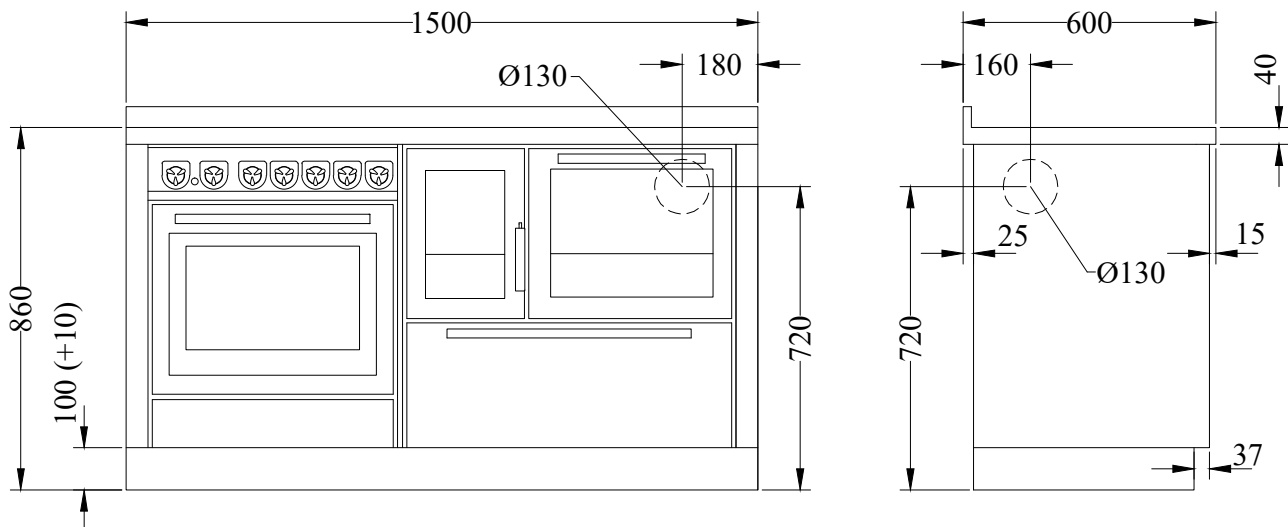

DATI TECNICI

Peso netto/c.imballo: kg 240/290

Per caratteristiche tecniche vedere singole apparecchiature