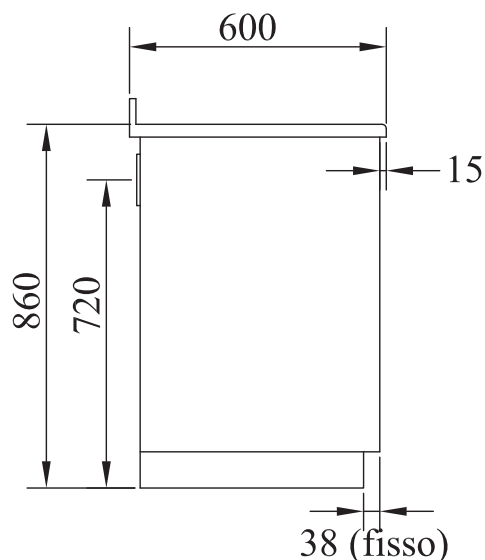

DATI TECNICI

Peso netto/c.imballo: kg 250/300

Per caratteristiche tecniche vedere singole apparecchiature