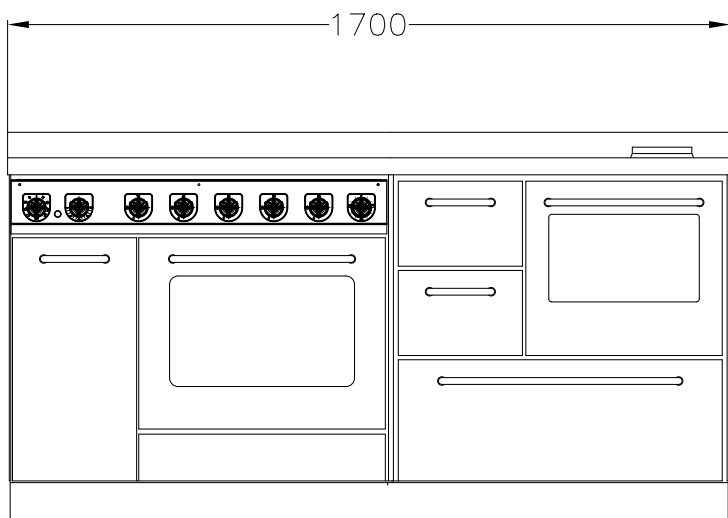

**MB170****MONOBLOCCO serie "CLASSICA"**

mm 1700x600x860

ARTE 11

ARTE 12

ARTE 13

ARTE 14

Disponibile nei colori:

**Bianco, Blu, Verde, Nero, Rosso, Avorio**

(maniglie inox satinato)

Versioni Arte 11, 12, 13, 14:

**Bianco, Blu, Verde, Nero, Rosso, Avorio, Rame**

(pomolo a scelta nichelato lucido-satinato-ottone lucido)

Cucina a legna **mod. F80** combinata a destra o sinistra con cucina a gas **mod. G90****DOTAZIONI STANDARD:**

- uscita fumi superiore a Destra o Sinistra  $\varnothing$  130 mm
- piano inox da mm 40 (h totale 860 mm)
- zoccolo inox h. 100 mm

**A RICHIESTA:**

- uscita fumi posteriore o laterale a destra o sinistra  $\varnothing$  140 mm
- piastra in vetroceramica (solo uscita posteriore)

**ACCESSORI:**

- corrimano inox o ottone anteriore, 2 o 3 lati
- disco alto rendimento
- copri piastra inox
- piastra bistecchiera

**DATI TECNICI**

Peso netto/c.imballo: kg 250/300

Per caratteristiche tecniche vedere singole apparecchiature