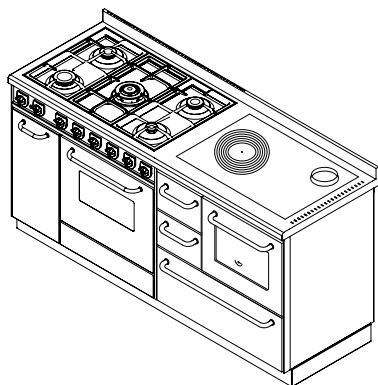

**MB170****MONOBLOCCO serie "CLASSICA"**

mm 1700x600x860

ARTE 11

ARTE 12

ARTE 13

ARTE 14

Disponibile nei colori:

**Bianco, Blu, Verde, Nero, Rosso, Avorio**

(maniglie inox satinato)

Versioni Arte 11, 12, 13, 14:

**Bianco, Blu, Verde, Nero, Rosso, Avorio, Rame**

(pomolo a scelta nichelato lucido-satinato-ottone lucido)

Cucina a legna **mod. F80** combinata a destra o sinistra con cucina a gas **mod. G90****DOTAZIONI STANDARD:**

- uscita fumi superiore a Destra o Sinistra  $\varnothing$  130 mm
- piano inox da mm 40 (h totale 860 mm)
- zoccolo inox h. 100 mm

**A RICHIESTA:**

- uscita fumi posteriore o laterale a destra o sinistra  $\varnothing$  140 mm
- piastra in vetroceramica (solo uscita posteriore)

**ACCESSORI:**

- corrimano inox o ottone anteriore, 2 o 3 lati
- disco alto rendimento
- copri piastra inox
- piastra bistecchiera

**DATI TECNICI**

Peso netto/c.imballo: kg 250/300

Per caratteristiche tecniche vedere singole apparecchiature