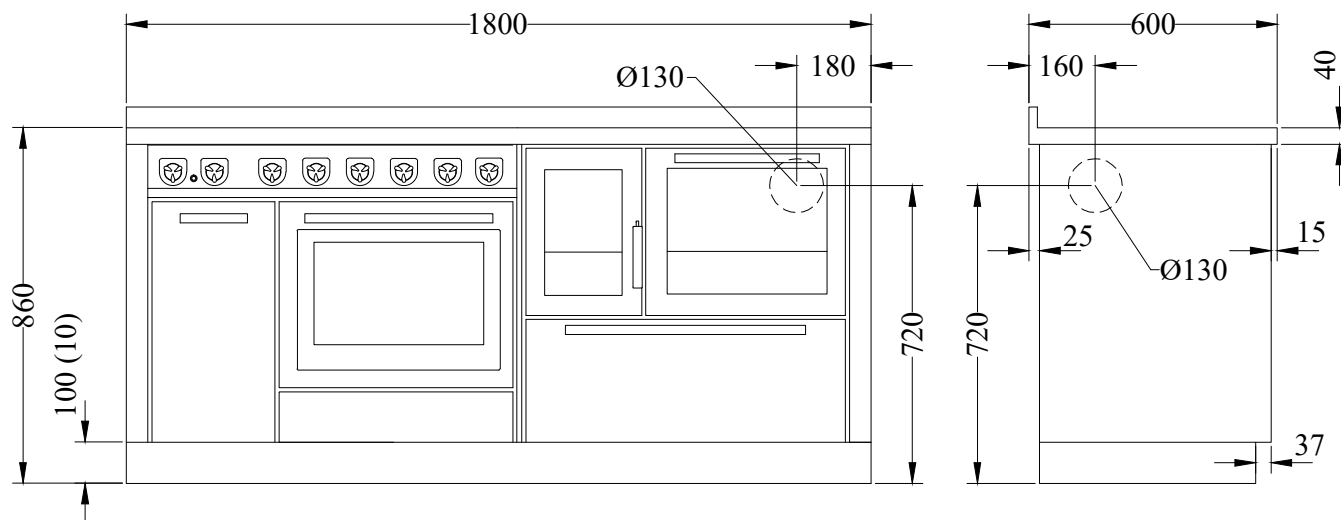

**MB180****MONOBLOCCO serie "CLASSICA"**

**de manincor**

mm 1800x600x860

ARTE 11

ARTE 12

ARTE 13

ARTE 14

Disponibile nei colori:

Cucina a legna **mod. F90** combinata a destra o sinistra con cucina a gas **mod. G90****DOTAZIONI STANDARD:**

- uscita fumi superiore a Destra o Sinistra  $\varnothing$  130 mm
- piano inox da mm 40 (h totale 860 mm)
- zoccolo inox h. 100 mm

**DATI TECNICI**

Peso netto/c.imballo: kg 240/290

Per caratteristiche tecniche vedere singole apparecchiature