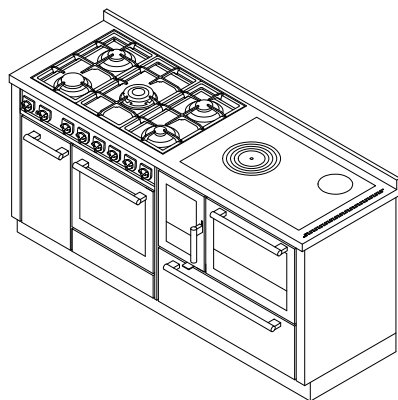

**MB180****MONOBLOCCO serie "CLASSICA"**

**de manincor**

mm 1800x600x860

ARTE 11

ARTE 12

ARTE 13

ARTE 14

Disponibile nei colori:

**Bianco, Blu, Verde, Grigio, Nero, Rosso, Avorio, Ruggine, Inox**

(maniglie inox satinato)

Versioni Arte 11, 12, 13, 14:

Bianco, Blu, Verde, Grigio, Nero, Rosso, Avorio, Ruggine

(pomolo a scelta nichelato lucido-satinato-ottone lucido)

Cucina a legna **mod. F90** combinata a destra o sinistra con cucina a gas **mod. G90****DOTAZIONI STANDARD:**

- uscita fumi superiore a Destra o Sinistra  $\varnothing$  130 mm
- piano inox da mm 40 (h totale 860 mm)
- zoccolo inox h. 100 mm