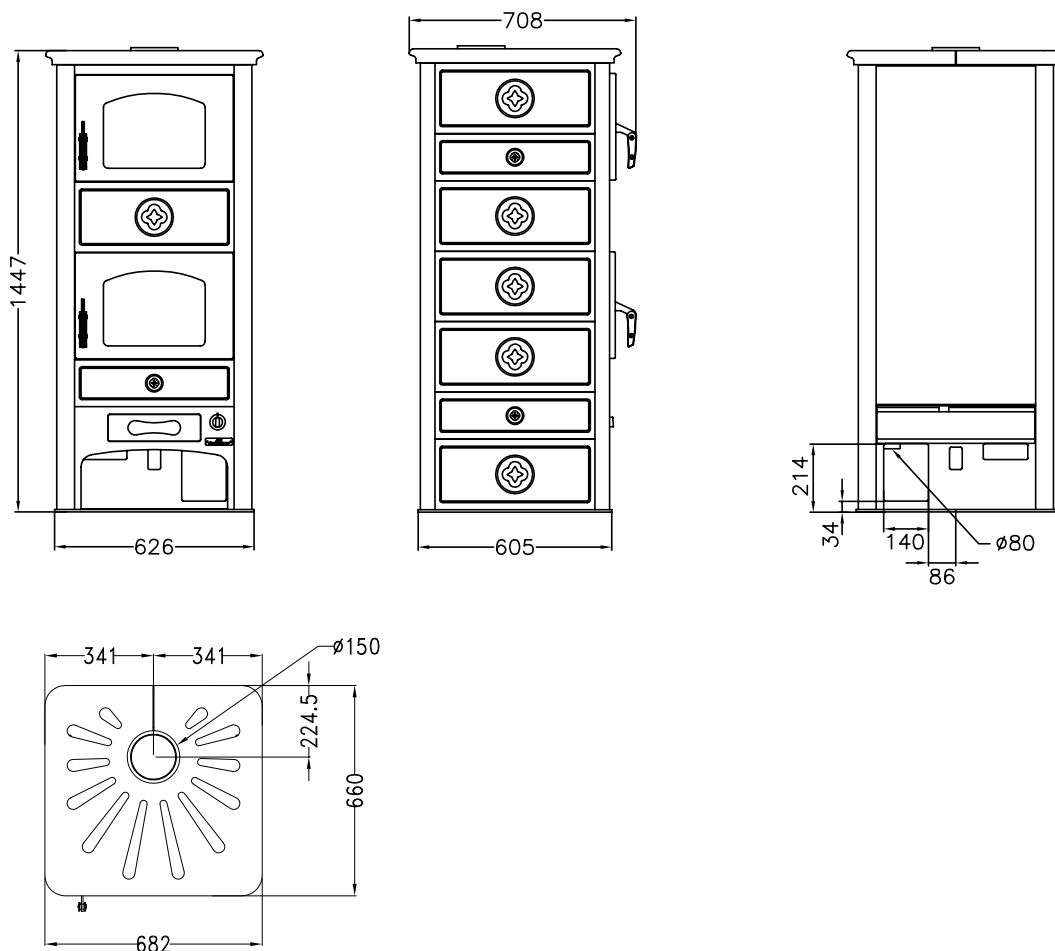

S60F

STUFE

mm 680x660xh1450

certificazione CE EN -13240

S60F

Ceramiche bianco, bordeaux o pietra serpentino

DOTAZIONI STANDARD

- uscita fumi superiore \varnothing 150 mm
- forno da mm 350x520xh240
- dotazioni forno: 1 griglia + 1 teglia
- regolazione termostatica aria primaria
- presa d'aria dall'esterno \varnothing 80 mm

DATI TECNICI

Classe energetica: A+	Prestazioni ambientali: 5 stelle
Potenza calorifica nominale: 13.5 kW	Rendimento: 85.1 %
Potenza calorifica massima: 16.0 kW	CO al 13% O ₂ : 0.05 %
Temperatura gas di scarico: 230 C°	Flusso gas di scarico: 11.0 g/s
Dimensioni focolare (LxPxH): 33x36x45 cm	Polveri al 13% di O ₂ : 20.0 mg/Nm ³
Dimensioni bocca di carico (LxH): 35x25 cm	Presa d'aria dall'esterno: \varnothing 80 mm
Depressione al camino: 0.12 mbar	Peso netto/c.imballo: 270/290 kg