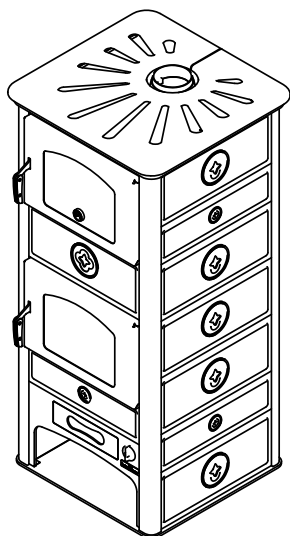

S60F

STUFE

mm 680x660xh1450

certificazione CE EN -13240

S60F

Ceramiche bianco, bordeaux o pietra serpentino

DOTAZIONI STANDARD

- uscita fumi superiore \varnothing 150 mm
- forno da mm 350x520xh240
- dotazioni forno: 1 griglia + 1 teglia
- regolazione termostatica aria primaria
- presa d'aria dall'esterno \varnothing 80 mm

DATI TECNICI

Classe energetica: A+	Prestazioni ambientali: 5 stelle
Potenza calorifica nominale: 13.5 kW	Rendimento: 85.1 %
Potenza calorifica massima: 16.0 kW	CO al 13% O ₂ : 0.05 %
Temperatura gas di scarico: 230 C°	Flusso gas di scarico: 11.0 g/s
Dimensioni focolare (LxPxH): 33x36x45 cm	Polveri al 13% di O ₂ : 20.0 mg/Nm ³
Dimensioni bocca di carico (LxH): 35x25 cm	Presa d'aria dall'esterno: \varnothing 80 mm
Depressione al camino: 0.12 mbar	Peso netto/c.imballo: 270/290 kg