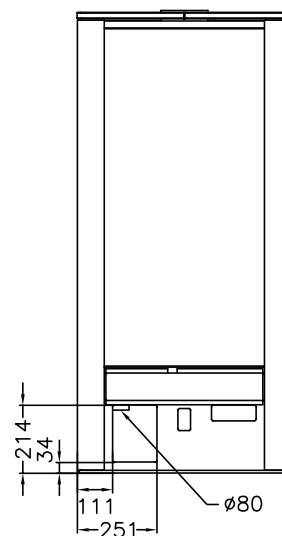

Z60F

STUFE

mm 680x660xh1450

certificazione CE EN -13240

Z60F

Nero

## DOTAZIONI STANDARD

- uscita fumi superiore  $\varnothing$  150 mm
- forno da mm 350x520xh240
- dotazioni forno: 1 griglia + 1 teglia
- regolazione termostatica aria primaria
- presa d'aria dall'esterno  $\varnothing$  80 mm

Flusso gas di scarico: 11.0 g/s

Dimensioni focolare (LxPxH): 33x36x45 cm

Polveri al 13% di O<sub>2</sub>: 20.0 mg/Nm<sup>3</sup>

Dimensioni bocca di carico (LxH): 35x25 cm

Presa d'aria dall'esterno:  $\varnothing$  80 mm