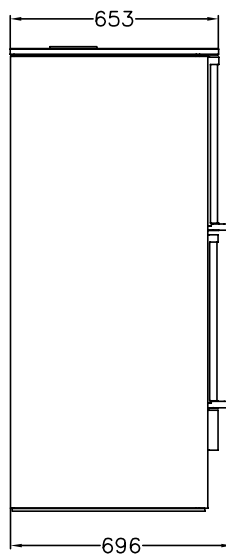

Z60F**STUFE** **de manincor**

mm 680x660xh1450

certificazione CE EN -13240

Z60F

Nero

DOTAZIONI STANDARD

- uscita fumi superiore \varnothing 150 mm
- forno da mm 350x520xh240
- dotazioni forno: 1 griglia + 1 teglia
- regolazione termostatica aria primaria
- presa d'aria dall'esterno \varnothing 80 mm

**DATI TECNICI**

Classe energetica: A+	Prestazioni ambientali: 5 stelle
Potenza calorifica nominale: 13.5 kw	Rendimento: 85.1 %
Potenza calorifica massima: 16.0 kw	CO al 13% O ₂ : 0.05 %
Temperatura gas di scarico: 230 C°	Flusso gas di scarico: 11.0 g/s
Dimensioni focolare (LxPxH): 33x36x45 cm	Polveri al 13% di O ₂ : 22.2 mg/Nm ³
Dimensioni bocca di carico (LxH): 35x25 cm	Presa d'aria dall'esterno: \varnothing 80 mm
Depressione al camino: 0.12 mbar	Peso netto/c.imballo: 270/290 kg