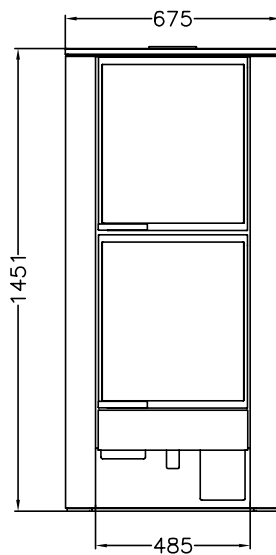

Z60F**STUFE** **de manincor**

mm 680x660xh1450

certificazione CE EN -13240

Z60F

Nero

DOTAZIONI STANDARD

- uscita fumi superiore \varnothing 150 mm
- forno da mm 350x520xh240
- dotazioni forno: 1 griglia + 1 teglia
- regolazione termostatica aria primaria
- presa d'aria dall'esterno \varnothing 80 mm

**DATI TECNICI**

Classe energetica: A+	Prestazioni ambientali: 5 stelle
Potenza calorifica nominale: 13.5 kw	Rendimento: 85.1 %
Potenza calorifica massima: 16.0 kw	CO al 13% O ₂ : 0.05 %
Temperatura gas di scarico: 230 C°	Flusso gas di scarico: 11.0 g/s
Dimensioni focolare (LxPxH): 33x36x45 cm	Polveri al 13% di O ₂ : 22.2 mg/Nm ³
Dimensioni bocca di carico (LxH): 35x25 cm	Presa d'aria dall'esterno: \varnothing 80 mm
Depressione al camino: 0.12 mbar	Peso netto/c.imballo: 270/290 kg