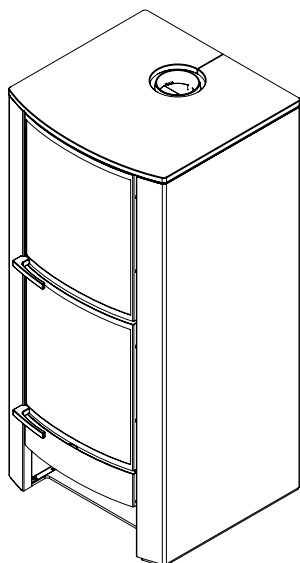

Z60F

STUFE

mm 680x660xh1450

certificazione CE EN -13240

Z60F

Nero

## DOTAZIONI STANDARD

- uscita fumi superiore  $\varnothing$  150 mm
- forno da mm 350x520xh240
- dotazioni forno: 1 griglia + 1 teglia
- regolazione termostatica aria primaria
- presa d'aria dall'esterno  $\varnothing$  80 mm

Flusso gas di scarico: 11.0 g/s

Dimensioni focolare (LxPxH): 33x36x45 cm

Polveri al 13% di O<sub>2</sub>: 20.0 mg/Nm<sup>3</sup>

Dimensioni bocca di carico (LxH): 35x25 cm

Presa d'aria dall'esterno:  $\varnothing$  80 mm