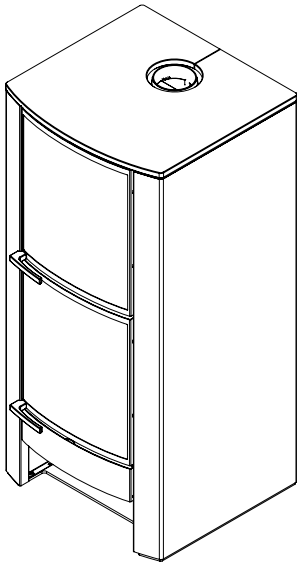

Z60F**STUFE** **de manincor**

mm 680x660xh1450

certificazione CE EN -13240

Z60F

Nero

DOTAZIONI STANDARD

- uscita fumi superiore \varnothing 150 mm
- forno da mm 350x520xh240
- dotazioni forno: 1 griglia + 1 teglia
- regolazione termostatica aria primaria
- presa d'aria dall'esterno \varnothing 80 mm

**DATI TECNICI**

Classe energetica: A+	Prestazioni ambientali: 5 stelle
Potenza calorifica nominale: 13.5 kw	Rendimento: 85.1 %
Potenza calorifica massima: 16.0 kw	CO al 13% O ₂ : 0.05 %
Temperatura gas di scarico: 230 C°	Flusso gas di scarico: 11.0 g/s
Dimensioni focolare (LxPxH): 33x36x45 cm	Polveri al 13% di O ₂ : 22.2 mg/Nm ³
Dimensioni bocca di carico (LxH): 35x25 cm	Presa d'aria dall'esterno: \varnothing 80 mm
Depressione al camino: 0.12 mbar	Peso netto/c.imballo: 270/290 kg