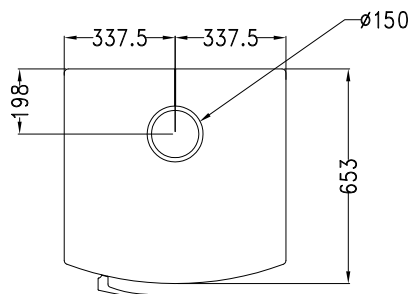

Z60F

STUFE

mm 680x660xh1450

certificazione CE EN -13240

Z60F

Nero

## DOTAZIONI STANDARD

- uscita fumi superiore  $\varnothing$  150 mm
- forno da mm 350x520xh240
- dotazioni forno: 1 griglia + 1 teglia
- regolazione termostatica aria primaria
- presa d'aria dall'esterno  $\varnothing$  80 mm

Flusso gas di scarico: 11.0 g/s

Dimensioni focolare (LxPxH): 33x36x45 cm

Polveri al 13% di O<sub>2</sub>: 20.0 mg/Nm<sup>3</sup>

Dimensioni bocca di carico (LxH): 35x25 cm

Presa d'aria dall'esterno:  $\varnothing$  80 mm

Depressione al camino: 0.12 mbar

Peso netto/c.imballo: 270/290 kg