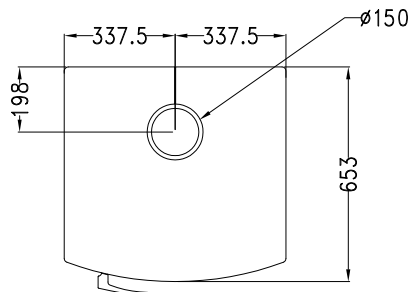

Z60F**STUFE** **de manincor**

mm 680x660xh1450

certificazione CE EN -13240

Z60F

Nero

DOTAZIONI STANDARD

- uscita fumi superiore \varnothing 150 mm
- forno da mm 350x520xh240
- dotazioni forno: 1 griglia + 1 teglia
- regolazione termostatica aria primaria
- presa d'aria dall'esterno \varnothing 80 mm

**DATI TECNICI**

Classe energetica: A+	Prestazioni ambientali: 5 stelle
Potenza calorifica nominale: 13.5 kw	Rendimento: 85.1 %
Potenza calorifica massima: 16.0 kw	CO al 13% O ₂ : 0.05 %
Temperatura gas di scarico: 230 C°	Flusso gas di scarico: 11.0 g/s
Dimensioni focolare (LxPxH): 33x36x45 cm	Polveri al 13% di O ₂ : 22.2 mg/Nm ³
Dimensioni bocca di carico (LxH): 35x25 cm	Presa d'aria dall'esterno: \varnothing 80 mm
Depressione al camino: 0.12 mbar	Peso netto/c.imballo: 270/290 kg