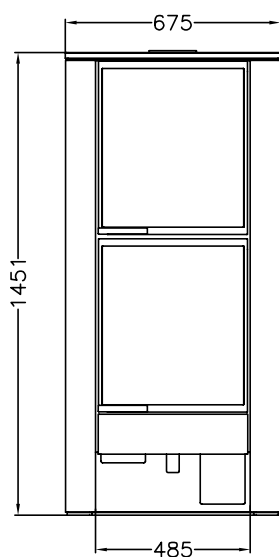

Z60F

STUFE

mm 680x660xh1450

certificazione CE EN -13240

Z60F

Nero

## DOTAZIONI STANDARD

- uscita fumi superiore  $\varnothing$  150 mm
- forno da mm 350x520xh240
- dotazioni forno: 1 griglia + 1 teglia
- regolazione termostatica aria primaria
- presa d'aria dall'esterno  $\varnothing$  80 mm

Flusso gas di scarico: 11.0 g/s

Dimensioni focolare (LxPxH): 33x36x45 cm

Polveri al 13% di O<sub>2</sub>: 20.0 mg/Nm<sup>3</sup>

Dimensioni bocca di carico (LxH): 35x25 cm

Presa d'aria dall'esterno:  $\varnothing$  80 mm

Depressione al camino: 0.12 mbar

Peso netto/c.imballo: 270/290 kg