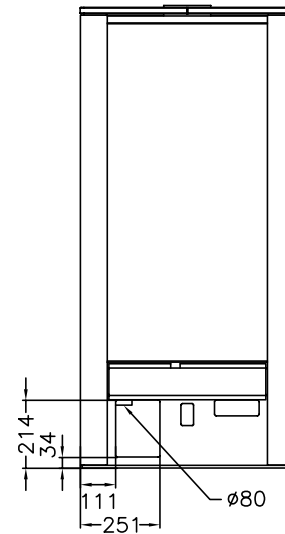

Z60F**STUFE** **de manincor**

mm 680x660xh1450

certificazione CE EN -13240

Z60F

Nero

DOTAZIONI STANDARD

- uscita fumi superiore \varnothing 150 mm
- forno da mm 350x520xh240
- dotazioni forno: 1 griglia + 1 teglia
- regolazione termostatica aria primaria
- presa d'aria dall'esterno \varnothing 80 mm

**DATI TECNICI**

Classe energetica: A+	Prestazioni ambientali: 5 stelle
Potenza calorifica nominale: 13.5 kw	Rendimento: 85.1 %
Potenza calorifica massima: 16.0 kw	CO al 13% O ₂ : 0.05 %
Temperatura gas di scarico: 230 C°	Flusso gas di scarico: 11.0 g/s
Dimensioni focolare (LxPxH): 33x36x45 cm	Polveri al 13% di O ₂ : 22.2 mg/Nm ³
Dimensioni bocca di carico (LxH): 35x25 cm	Presa d'aria dall'esterno: \varnothing 80 mm
Depressione al camino: 0.12 mbar	Peso netto/c.imballo: 270/290 kg