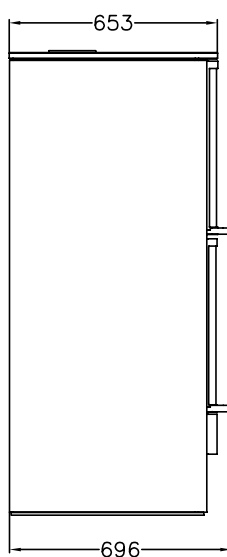

Z60F

STUFE

mm 680x660xh1450

certificazione CE EN -13240

Z60F

Nero

## DOTAZIONI STANDARD

- uscita fumi superiore  $\varnothing$  150 mm
- forno da mm 350x520xh240
- dotazioni forno: 1 griglia + 1 teglia
- regolazione termostatica aria primaria
- presa d'aria dall'esterno  $\varnothing$  80 mm

Flusso gas di scarico: 11.0 g/s

Dimensioni focolare (LxPxH): 33x36x45 cm

Polveri al 13% di O<sub>2</sub>: 20.0 mg/Nm<sup>3</sup>

Dimensioni bocca di carico (LxH): 35x25 cm

Presa d'aria dall'esterno:  $\varnothing$  80 mm